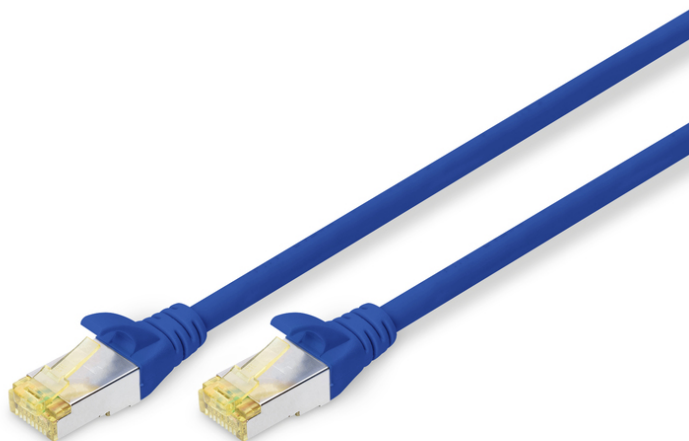

DIGITUS CAT 6A S/FTP Patchkabel

DK-1644-A-050/B
EAN 4016032327509

CAT 6A S-FTP Patchkabel, Cu, LSZH AWG 26/7, Länge 5 m, Farbe Blau

Die DIGITUS® Kategorie 6A Klasse EA Patchkabel werden hergestellt und getestet nach dem ISO/IEC 11801 und DIN EN 50173 CAT 6A Standard. Sie garantieren, dass die Kabelinstallation der ISO & EN Channel Spezifikation entspricht und bieten eine hervorragende Leistung in der DIGITUS® CAT 6A Verkabelung. Die Leistung wurde bis 500 MHz getestet, inklusive Leistungseigenschaften wie beispielsweise dem Nahnebensprechen („NEXT“). Die DIGITUS® Patchkabel wurden speziell entwickelt um allen Ansprüchen in den verschiedenen Anwendungsbereichen in vollem Umfang gerecht zu werden. Jedes Kabel ist mit einer angespritzten Knickschutztülle mit Zugentlastung ausgestattet. Außerdem besitzt die Tülle einen Rasthebelschutz, welcher das Verhaken der Kabel sowie das Abbrechen des Rasthebels vom Stecker verhindert. Eine einfache Identifizierung der Kategorie 6A wird durch die gelbe Einfärbung der Stecker ermöglicht.

Zukunftsorientierte Standards und High-End Qualität für Ihr Netzwerk.

- 2x RJ45-Stecker (8P8C)
- Hauben mit Knickschutz, Zugentlastung und Rasthebelschutz
- Längenbezeichnung auf den Hauben
- Innenleiter: Kupfer (Cu)
- Anschluss 1: Modular RJ45 (8/8) Stecker
- Anschluss 2: Modular RJ45 (8/8) Stecker
- Belegung: 1:1
- Sortiment: Twisted Pair Patchkabel
- Verpackung: DIGITUS Polybag
- Kategorie: CAT 6A
- Schirmung: S-FTP, Paare in Metallfolie und Geflecht geschirmt
- Länge: 5 m
- Farbe: blau
- Kabelaufbau: 4 x 2 AWG 26/7, Twisted Pair
- Mantel: LSOH
- Slim Version: nein
- Flat Version: nein