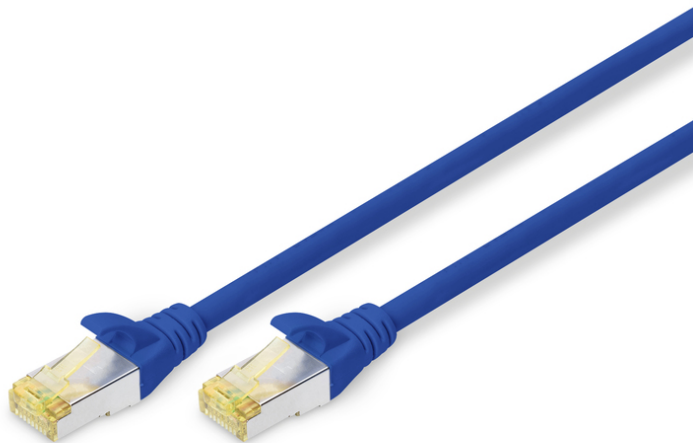

DIGITUS CAT 6A S/FTP Patchkabel

DK-1644-A-030/B
EAN 4016032327431

CAT 6A S-FTP Patchkabel, Cu, LSZH AWG 26/7, Länge 3 m, Farbe Blau

Die DIGITUS® Kategorie 6A Klasse EA Patchkabel werden hergestellt und getestet nach dem ISO/IEC 11801 und DIN EN 50173 CAT 6A Standard. Sie garantieren, dass die Kabelinstallation der ISO & EN Channel Spezifikation entspricht und bieten eine hervorragende Leistung in der DIGITUS® CAT 6A Verkabelung. Die Leistung wurde bis 500 MHz getestet, inklusive Leistungseigenschaften wie beispielsweise dem Nahnebensprechen („NEXT“). Die DIGITUS® Patchkabel wurden speziell entwickelt um allen Ansprüchen in den verschiedenen Anwendungsbereichen in vollem Umfang gerecht zu werden. Jedes Kabel ist mit einer angespritzten Knickschutztülle mit Zugentlastung ausgestattet. Außerdem besitzt die Tülle einen Rasthebelschutz, welcher das Verhaken der Kabel sowie das Abbrechen des Rasthebels vom Stecker verhindert. Eine einfache Identifizierung der Kategorie 6A wird durch die gelbe Einfärbung der Stecker ermöglicht.

Zukunftsorientierte Standards und High-End Qualität für Ihr Netzwerk.

- 2x RJ45-Stecker (8P8C)
- Hauben mit Knickschutz, Zugentlastung und Rasthebelschutz
- Längenbezeichnung auf den Hauben
- Innenleiter: Kupfer (Cu)
- Anschluss 1: Modular RJ45 (8/8) Stecker
- Anschluss 2: Modular RJ45 (8/8) Stecker
- Belegung: 1:1
- Sortiment: Twisted Pair Patchkabel
- Verpackung: DIGITUS Polybag
- Kategorie: CAT 6A
- Schirmung: S-FTP, Paare in Metallfolie und Geflecht geschirmt
- Länge: 3 m
- Farbe: blau
- Kabelaufbau: 4 x 2 AWG 26/7, Twisted Pair
- Mantel: LSOH
- Slim Version: nein
- Flat Version: nein