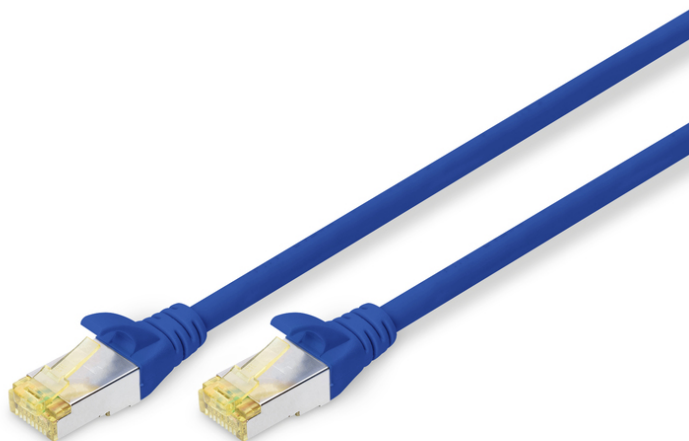

DIGITUS CAT 6A S/FTP Patchkabel

DK-1644-A-020/B
EAN 4016032327387

CAT 6A S-FTP Patchkabel, Cu, LSZH AWG 26/7, Länge 2 m, Farbe Blau

Die DIGITUS® Kategorie 6A Klasse EA Patchkabel werden hergestellt und getestet nach dem ISO/IEC 11801 und DIN EN 50173 CAT 6A Standard. Sie garantieren, dass die Kabelinstallation der ISO & EN Channel Spezifikation entspricht und bieten eine hervorragende Leistung in der DIGITUS® CAT 6A Verkabelung. Die Leistung wurde bis 500 MHz getestet, inklusive Leistungseigenschaften wie beispielsweise dem Nahnebensprechen („NEXT“). Die DIGITUS® Patchkabel wurden speziell entwickelt um allen Ansprüchen in den verschiedenen Anwendungsbereichen in vollem Umfang gerecht zu werden. Jedes Kabel ist mit einer angespritzten Knickschutztülle mit Zugentlastung ausgestattet. Außerdem besitzt die Tülle einen Rasthebelschutz, welcher das Verhaken der Kabel sowie das Abbrechen des Rasthebels vom Stecker verhindert. Eine einfache Identifizierung der Kategorie 6A wird durch die gelbe Einfärbung der Stecker ermöglicht.

Zukunftsorientierte Standards und High-End Qualität für Ihr Netzwerk.

- 2x RJ45-Stecker (8P8C)
- Hauben mit Knickschutz, Zugentlastung und Rasthebelschutz
- Längenbezeichnung auf den Hauben
- Innenleiter: Kupfer (Cu)
- Anschluss 1: Modular RJ45 (8/8) Stecker
- Anschluss 2: Modular RJ45 (8/8) Stecker
- Belegung: 1:1
- Sortiment: Twisted Pair Patchkabel
- Verpackung: DIGITUS Polybag
- Kategorie: CAT 6A
- Schirmung: S-FTP, Paare in Metallfolie und Geflecht geschirmt
- Länge: 2 m
- Farbe: blau
- Kabelaufbau: 4 x 2 AWG 26/7, Twisted Pair
- Mantel: LSOH
- Slim Version: nein
- Flat Version: nein