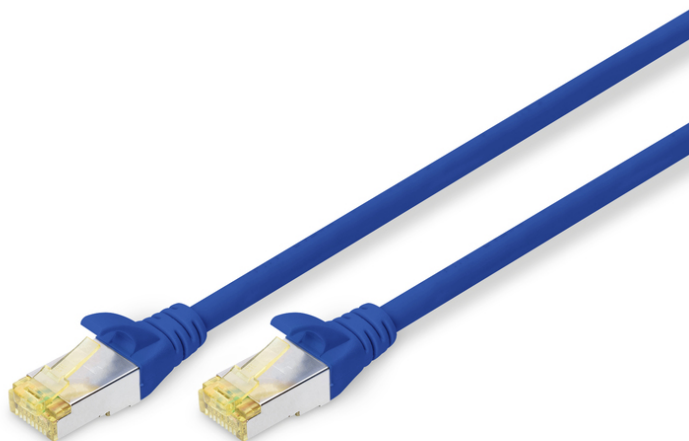

DIGITUS CAT 6A S/FTP Patchkabel

DK-1644-A-010/B
EAN 4016032327325

CAT 6A S-FTP Patchkabel, Cu, LSZH AWG 26/7, Länge 1 m, Farbe Blau

Die DIGITUS® Kategorie 6A Klasse EA Patchkabel werden hergestellt und getestet nach dem ISO/IEC 11801 und DIN EN 50173 CAT 6A Standard. Sie garantieren, dass die Kabelinstallation der ISO & EN Channel Spezifikation entspricht und bieten eine hervorragende Leistung in der DIGITUS® CAT 6A Verkabelung. Die Leistung wurde bis 500 MHz getestet, inklusive Leistungseigenschaften wie beispielsweise dem Nahnebensprechen („NEXT“). Die DIGITUS® Patchkabel wurden speziell entwickelt um allen Ansprüchen in den verschiedenen Anwendungsbereichen in vollem Umfang gerecht zu werden. Jedes Kabel ist mit einer angespritzten Knickschutztülle mit Zugentlastung ausgestattet. Außerdem besitzt die Tülle einen Rasthebelschutz, welcher das Verhaken der Kabel sowie das Abbrechen des Rasthebels vom Stecker verhindert. Eine einfache Identifizierung der Kategorie 6A wird durch die gelbe Einfärbung der Stecker ermöglicht.

Zukunftsorientierte Standards und High-End Qualität für Ihr Netzwerk.

- 2x RJ45-Stecker (8P8C)
- Hauben mit Knickschutz, Zugentlastung und Rasthebelschutz
- Längenbezeichnung auf den Hauben
- Innenleiter: Kupfer (Cu)

Merkmale

- Anschluss 1: Modular RJ45 (8/8) Stecker
- Anschluss 2: Modular RJ45 (8/8) Stecker
- Belegung: 1:1
- Sortiment: Twisted Pair Patchkabel
- Verpackung: DIGITUS Polybag
- Kategorie: CAT 6A
- Schirmung: S-FTP, Paare in Metallfolie und Geflecht geschirmt
- Länge: 1 m
- Farbe: blau
- Kabelaufbau: 4 x 2 AWG 26/7, Twisted Pair
- Mantel: LSOH
- Slim Version: nein
- Flat Version: nein