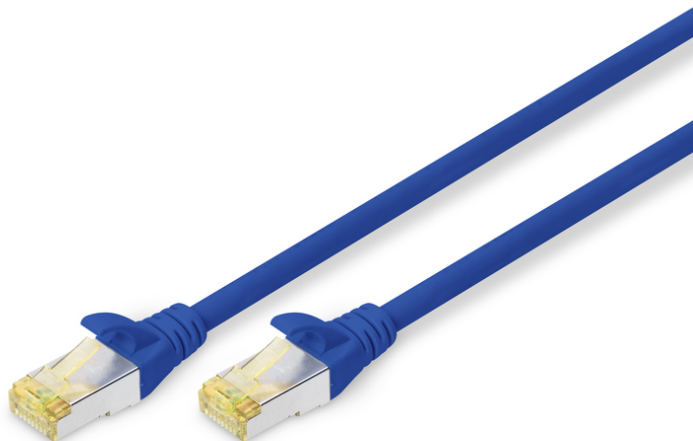

DIGITUS CAT 6A S/FTP Patchkabel

DK-1644-A-005/B
EAN 4016032327264

CAT 6A S-FTP Patchkabel, Cu, LSZH AWG 26/7, Länge 0,5 m, Farbe Blau

Die DIGITUS® Kategorie 6A Klasse EA Patchkabel werden hergestellt und getestet nach dem ISO/IEC 11801 und DIN EN 50173 CAT 6A Standard. Sie garantieren, dass die Kabelinstallation der ISO & EN Channel Spezifikation entspricht und bieten eine hervorragende Leistung in der DIGITUS® CAT 6A Verkabelung. Die Leistung wurde bis 500 MHz getestet, inklusive Leistungseigenschaften wie beispielsweise dem Nahnebensprechen („NEXT“). Die DIGITUS® Patchkabel wurden speziell entwickelt um allen Ansprüchen in den verschiedenen Anwendungsbereichen in vollem Umfang gerecht zu werden. Jedes Kabel ist mit einer angespritzten Knickschutztülle mit Zugentlastung ausgestattet. Außerdem besitzt die Tülle einen Rasthebelschutz, welcher das Verhaken der Kabel sowie das Abbrechen des Rasthebels vom Stecker verhindert. Eine einfache Identifizierung der Kategorie 6A wird durch die gelbe Einfärbung der Stecker ermöglicht.

Zukunftsorientierte Standards und High-End Qualität für Ihr Netzwerk.

- 2x RJ45-Stecker (8P8C)
- Hauben mit Knickschutz, Zugentlastung und Rasthebelschutz
- Längenbezeichnung auf den Hauben
- Innenleiter: Kupfer (Cu)
- Anschluss 1: Modular RJ45 (8/8) Stecker
- Anschluss 2: Modular RJ45 (8/8) Stecker
- Belegung: 1:1
- Sortiment: Twisted Pair Patchkabel
- Verpackung: DIGITUS Polybag
- Kategorie: CAT 6A
- Schirmung: S-FTP, Paare in Metallfolie und Geflecht geschirmt
- Länge: 0.5 m
- Farbe: blau
- Kabelaufbau: 4 x 2 AWG 26/7, Twisted Pair
- Mantel: LSOH
- Slim Version: nein
- Flat Version: nein