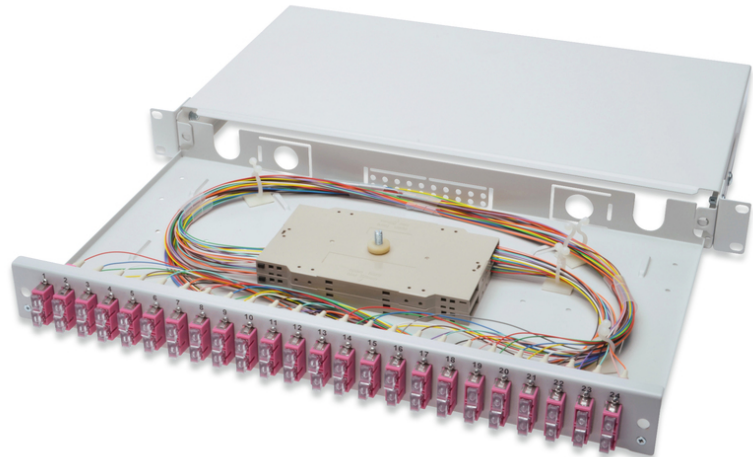

DIGITUS Boîtier d'épissure à fibre optique, équipé, SC, OM4

DN-96322-4
EAN 4016032325802

Boîte d'épissure FO, 1UH, équipée, 24x SC DX, OM4 y compris caisse d'épissure, pigtails colorés, raccords

Boîte d'épissure pour fibres optiques, 1UH, équipée, 24x SC DX, OM4, incl. cassette d'épissure, pigtails colorés, raccords

- Entièrement pré-assemblé, intégré dans des raccords flexibles fibrés et inséré dans une/des cassette(s) d'épissure, Porte-épissures pour le sertissage
- Raccords flexibles colorés
- Coupleurs avec fêrûle en céramique de zircon
- Coupleurs contenus dans un boîtier en plastique
- Boîtier de porteuse en tôle d'acier de 1,0 mm, verni

- 1 unité de hauteur (44,45 mm)
- Largeur : 483 mm (19 po)
- Profondeur : 240 mm
- Raccord à vis M20/M25, cassette, couvercle de cassette et résistance à la traction inclus.
- Amovible
- Assemblage: Boîte d'épissure
- Couleur: gris clair, RAL 7035
- Nombre de fibres: 48
- Type: coulissant
- Type de connecteur: SC / UPC / duplex
- Type de fibre optique: OM4