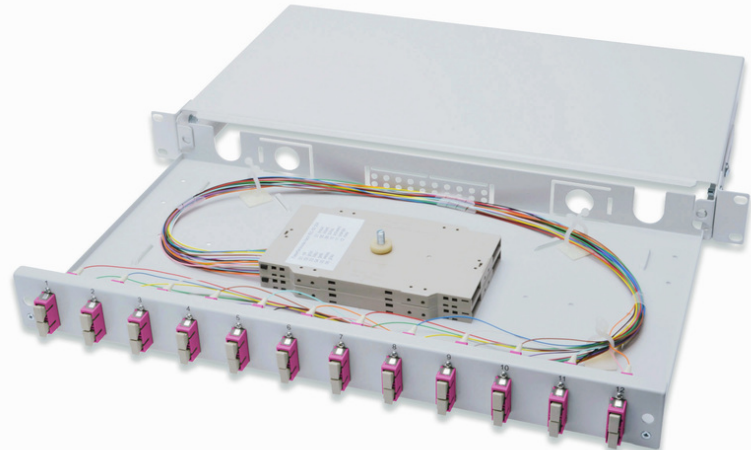

DIGITUS Boîtier d'épissure à fibre optique, équipé, SC, OM4

DN-96321-4
EAN 4016032325796

FO splice box, 1U, equipped, 12x SC DX, OM4 incl. splice cassette, colored pigtails, couplers

Boîte d'épissure pour fibres optiques, 1UH, équipée, 12x SC DX, OM4, y compris cassette d'épissure, pigtails colorés, coupleurs

- Entièrement pré-assemblé, intégré dans des raccords flexibles fibrés et inséré dans une/des cassette(s) d'épissure, Porte-épissures pour le sertissage
- Raccords flexibles colorés
- Coupleurs avec fêrulle en céramique de zircone
- Coupleurs contenus dans un boîtier en plastique
- Boîtier de porteuse en tôle d'acier de 1,0 mm, verni

- 1 unité de hauteur (44,45 mm)
- Largeur : 483 mm (19 po)
- Profondeur : 240 mm
- Raccord à vis M20/M25, cassette, couvercle de cassette et résistance à la traction inclus.
- 12x SC duplex, multimode OM4
- Assemblage: Boîte d'épissure
- Couleur: gris clair, RAL 7035
- Nombre de fibres: 24
- Type: coulissant
- Type de connecteur: SC / UPC / duplex
- Type de fibre optique: OM4