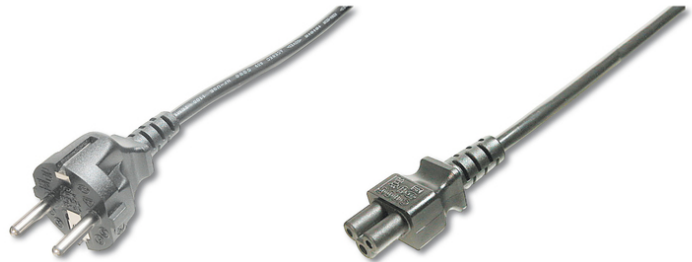

DIGITUS Cavo di alimentazione tedesco

AK-440115-008-S
 EAN 4016032322948

Cavo di collegamento alla rete, CEE 7/7 (tipo F) - C5 St/Bu, 0,75 m, H05VV-F3G 0,75 mmq, nero

Questo cavo di alimentazione, noto anche come connettore "Micky Mouse" o "Shamrock", è utilizzato per collegare un laptop o un adattatore di alimentazione alla presa di alimentazione tedesca (spina).

Omologazione tedesca

- Assortimento: Cavi di connessione del dispositivo
- Capacità di carico corrente: 250V/10A
- Cappucci: stampato

- Colore cavo: nero
- Colore connettori: nero
- Connettore 1: Spina Schuko (CEE 7/7)
- Connettore 2: Connettore jack IEC C5
- Imballaggio: Busta in plastica
- Materiale fili: CU
- Sezione trasversale cavo: 0,75mm²
- Standard del cavo: H05 VV F3G
- Superficie di contatto: placcata in nichel
- Lunghezza: 0.75 m
- Schermatura: Non schermato