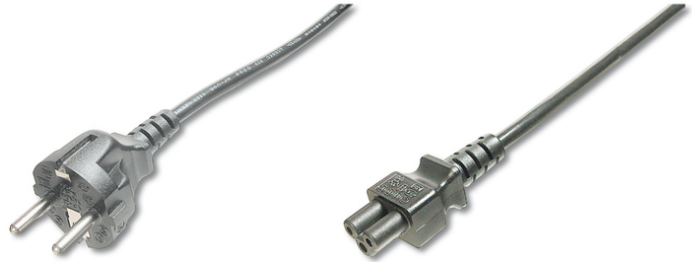

DIGITUS Cordon d'alimentation

AK-440115-008-S
EAN 4016032322948

Câble d'alimentation, CEE 7/7 (type F) - C5 St/Bu, 0,75m, H05VV-F3G 0.75qmm, sw

Ce cordon d'alimentation, également appelé câble d'alimentation avec « Mickey Mouse » ou « câble en trèfle », sert au raccordement d'un laptop ou d'un bloc d'alimentation à l'installation électrique domestique (prise femelle).

Approbation allemande

- Assortiment: Câbles de raccordement des appareils
- Capacité électrique: 250 V / 10 A
- Connecteur 1: Connecteur Schuko (CEE 7/7)

- Connecteur 2: Connecteur IEC C5
- Connecteur Surface: plaqué nickel
- Couleur du câble: noir
- Couleur du connecteur: noir
- Coupe transversale du conducteur: 0,75 mm²
- Emballage: Polybag
- Matériau du conducteur: Cu
- Norme de câble: H05 VV F3G
- Protection de contact: moulé
- Longueur: 0.75 m
- Blindage: Non blindé