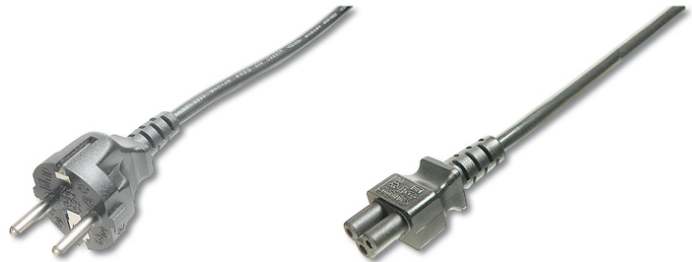

DIGITUS Cavo di alimentazione tedesco

AK-440115-012-S
 EAN 4016032322788

Cavo di collegamento alla rete, CEE 7/7 (tipo F) - C5 St/Bu, 1,2 m, H05VV-F3G 0,75 mmq, nero

Questo cavo di alimentazione, noto anche come connettore "Micky Mouse" o "Shamrock", è utilizzato per collegare un laptop o un adattatore di alimentazione alla presa di alimentazione tedesca (spina).

Omologazione tedesca

- Assortimento: Cavi di connessione del dispositivo
- Capacità di carico corrente: 250V/10A
- Cappucci: stampato

- Colore cavo: nero
- Colore connettori: nero
- Connettore 1: Spina Schuko (CEE 7/7)
- Connettore 2: Connettore jack IEC C5
- Imballaggio: Busta in plastica
- Materiale fili: CU
- Sezione trasversale cavo: 0,75mm²
- Standard del cavo: H05 VV F3G
- Superficie di contatto: placcata in nichel
- Lunghezza: 1.2 m
- Schermatura: Non schermato