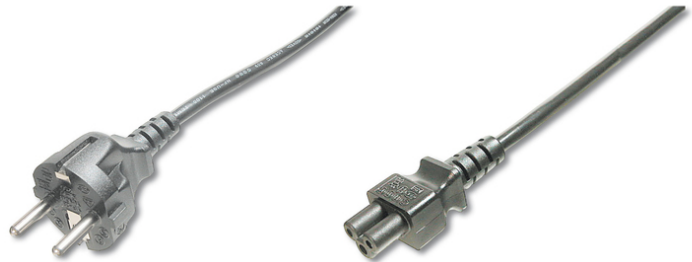

# DIGITUS Deutsches Netzanschlusskabel

AK-440115-012-S  
 EAN 4016032322788

**Netzanschlusskabel, CEE 7/7 (Typ-F) - C5 St/Bu, 1.2m, H05VV-F3G 0.75qmm, sw**

Dieses Netzkabel, auch als Stromkabel mit „Micky Maus“- oder „Kleeblatt“-Stecker bekannt, dient zum Anschluss eines Laptops oder Netzteils an das deutsche Hausstromnetz (Steckdose).

**Entspricht den deutschen Richtlinien**

- Adern Material: CU
- Adern-Querschnitt: 0,75 qmm
- Anschluss 1: CEE 7/7 (Typ-F)(CEE 7/7), Stecker
- Anschluss 2: IEC C5, Buchse

- Farbe Anschlüsse: schwarz
- Farbe Kabel: schwarz
- Haube: vergossen
- Kabel-Norm: H05 VV F3G
- Kontaktoberfläche: vernickelt
- Sortiment: Geräteanschlusskabel
- Strombelastbarkeit: 250V/10A
- Verpackung: Polybag
- Länge: 1.2 m
- Schirmung: ungeschirmt