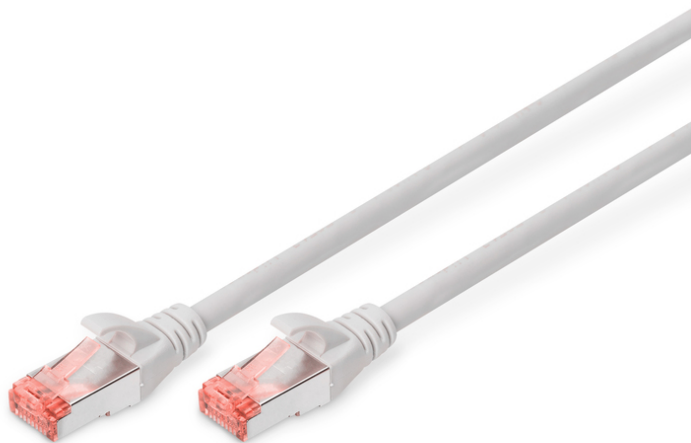

DIGITUS CAT 6 S/FTP Patchkabel

DK-1644-150
EAN 4016032322290

CAT 6 S-FTP Patchkabel, Cu, LSZH AWG 27/7, Länge 15 m, Farbe Grau

Die DIGITUS® Kategorie 6 Klasse E Patchkabel werden hergestellt und getestet nach dem ISO/IEC 11801 und DIN EN 50173 CAT 6 Standard. Sie garantieren, dass die Kabelinstallation der ISO & EN Channel Spezifikation entspricht und bieten eine hervorragende Leistung in der DIGITUS® CAT 6 Verkabelung. Die Leistung wurde bis 250 MHz getestet, inklusive Leistungseigenschaften wie beispielsweise dem Nahnebensprechen („NEXT“). Die DIGITUS® Patchkabel wurden speziell entwickelt um allen Ansprüchen in den verschiedenen Anwendungsbereichen in vollem Umfang gerecht zu werden. Jedes Kabel ist mit einer angespritzten Knickschutztülle mit Zugentlastung ausgestattet. Außerdem besitzt die Tülle einen Rasthebelschutz, welcher das Verhaken der Kabel sowie das Abbrechen des Rasthebels vom Stecker verhindert. Eine einfache Identifizierung der Kategorie 6 wird durch die rote Einfärbung der Stecker ermöglicht.

Zukunftsorientierte Standards und High-End Qualität für Ihr Netzwerk.

- 2x RJ45-Stecker (8P8C)
- Hauben mit Knickschutz, Zugentlastung und Rasthebelschutz
- Längenbezeichnung auf den Hauben
- Innenleiter: Kupfer (Cu)
- Anschluss 1: Modular RJ45 (8/8) Stecker
- Anschluss 2: Modular RJ45 (8/8) Stecker
- Belegung: 1:1
- Verpackung: DIGITUS Polybag
- Kategorie: CAT 6
- Schirmung: S-FTP, Paare in Metallfolie und Geflecht geschirmt
- Länge: 15 m
- Farbe: grau
- Kabelaufbau: 4 x 2 AWG 27/7, Twisted Pair
- Mantel: LSOH
- Slim Version: nein