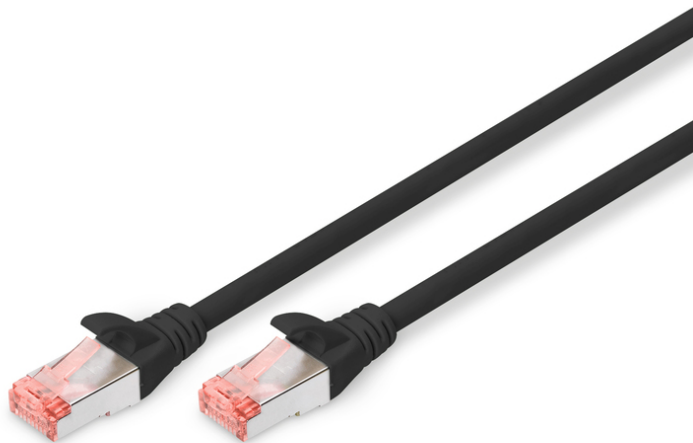

DIGITUS CAT 6 S/FTP Patchkabel

DK-1644-100/BL
EAN 4016032322214

CAT 6 S-FTP Patchkabel, Cu, LSZH AWG 27/7, Länge 10 m, Farbe Schwarz

Die DIGITUS® Kategorie 6 Klasse E Patchkabel werden hergestellt und getestet nach dem ISO/IEC 11801 und DIN EN 50173 CAT 6 Standard. Sie garantieren, dass die Kabelinstallation der ISO & EN Channel Spezifikation entspricht und bieten eine hervorragende Leistung in der DIGITUS® CAT 6 Verkabelung. Die Leistung wurde bis 250 MHz getestet, inklusive Leistungseigenschaften wie beispielsweise dem Nahbereichsprechen („NEXT“). Die DIGITUS® Patchkabel wurden speziell entwickelt um allen Ansprüchen in den verschiedenen Anwendungsbereichen in vollem Umfang gerecht zu werden. Jedes Kabel ist mit einer angespritzten Knickschutzülle mit Zugentlastung ausgestattet. Außerdem besitzt die Tülle einen Rasthebelschutz, welcher das Verhaken der Kabel sowie das Abbrechen des Rasthebels vom Stecker verhindert. Eine einfache Identifizierung der Kategorie 6 wird durch die rote Einfärbung der Stecker ermöglicht.

Zukunftsorientierte Standards und High-End Qualität für Ihr Netzwerk.

- 2x RJ45-Stecker (8P8C)
- Hauben mit Knickschutz, Zugentlastung und Rasthebelschutz
- Längenbezeichnung auf den Hauben
- Innenleiter: Kupfer (Cu)
- Anschluss 1: Modular RJ45 (8/8) Stecker
- Anschluss 2: Modular RJ45 (8/8) Stecker
- Belegung: 1:1
- Verpackung: DIGITUS Polybag
- Kategorie: CAT 6
- Schirmung: S-FTP, Paare in Metallfolie und Geflecht geschirmt
- Länge: 10 m
- Farbe: schwarz
- Kabelaufbau: 4 x 2 AWG 27/7, Twisted Pair
- Mantel: LSOH
- Slim Version: nein
- Flat Version: nein

Weitere Anwendungsbilder:

DIGITUS

CAT 6
NEXT Near End Crosstalk
AWG 27/7
PoE+
LSZH

CAT 6 S/FTP Patch Cord

DIGITUS

DK-1644-100/BL // CAT 6 S/FTP Patch Cord

Kabelquerschnitt
Cable cross section

Äußere Mantel Outer jacket
Anschlusstube Connector tube
Geflechtsschirm Braided shield
Dr-Draht Pairs
Paardrainage Pair screen
Adresspaar Twisted pair