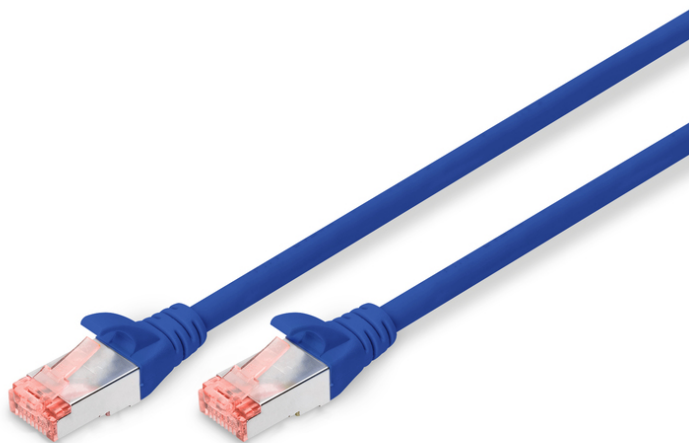

# DIGITUS CAT 6 S/FTP Patchkabel

DK-1644-100/B  
EAN 4016032322191

**CAT 6 S-FTP Patchkabel, Cu, LSZH AWG 27/7, Länge 10 m, Farbe Blau**

Die DIGITUS® Kategorie 6 Klasse E Patchkabel werden hergestellt und getestet nach dem ISO/IEC 11801 und DIN EN 50173 CAT 6 Standard. Sie garantieren, dass die Kabelinstallation der ISO & EN Channel Spezifikation entspricht und bieten eine hervorragende Leistung in der DIGITUS® CAT 6 Verkabelung. Die Leistung wurde bis 250 MHz getestet, inklusive Leistungseigenschaften wie beispielsweise dem Nahbereichsprechen („NEXT“). Die DIGITUS® Patchkabel wurden speziell entwickelt um allen Ansprüchen in den verschiedenen Anwendungsbereichen in vollem Umfang gerecht zu werden. Jedes Kabel ist mit einer angespritzten Knickschutzülle mit Zugentlastung ausgestattet. Außerdem besitzt die Tülle einen Rasthebelschutz, welcher das Verhaken der Kabel sowie das Abbrechen des Rasthebels vom Stecker verhindert. Eine einfache Identifizierung der Kategorie 6 wird durch die rote Einfärbung der Stecker ermöglicht.

**Zukunftsorientierte Standards und High-End Qualität für Ihr Netzwerk.**

- 2x RJ45-Stecker (8P8C)
- Hauben mit Knickschutz, Zugentlastung und Rasthebelschutz
- Längenbezeichnung auf den Hauben
- Innenleiter: Kupfer (Cu)
- Anschluss 1: Modular RJ45 (8/8) Stecker
- Anschluss 2: Modular RJ45 (8/8) Stecker
- Belegung: 1:1
- Verpackung: DIGITUS Polybag
- Kategorie: CAT 6
- Schirmung: S-FTP, Paare in Metallfolie und Geflecht geschirmt
- Länge: 10 m
- Farbe: blau
- Kabelaufbau: 4 x 2 AWG 27/7, Twisted Pair
- Mantel: LSOH
- Slim Version: nein
- Flat Version: nein