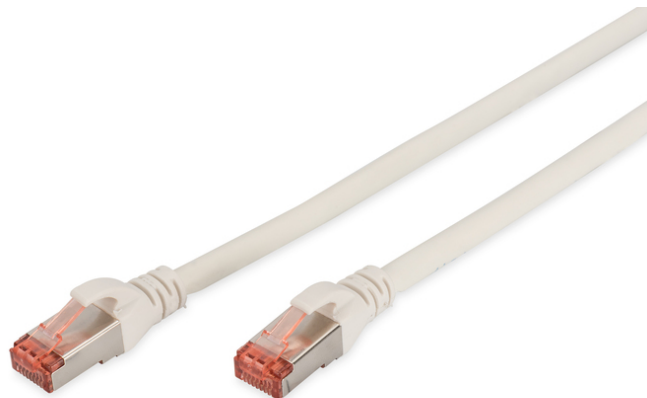

DIGITUS CAT 6 S/FTP Patchkabel

DK-1644-070/WH
EAN 4016032322139

CAT 6 S-FTP Patchkabel, Cu, LSZH AWG 27/7, Länge 7 m, Farbe Weiß

Die DIGITUS® Kategorie 6 Klasse E Patchkabel werden hergestellt und getestet nach dem ISO/IEC 11801 und DIN EN 50173 CAT 6 Standard. Sie garantieren, dass die Kabelinstallation der ISO & EN Channel Spezifikation entspricht und bieten eine hervorragende Leistung in der DIGITUS® CAT 6 Verkabelung. Die Leistung wurde bis 250 MHz getestet, inklusive Leistungseigenschaften wie beispielsweise dem Nahnebensprechen („NEXT“). Die DIGITUS® Patchkabel wurden speziell entwickelt um allen Ansprüchen in den verschiedenen Anwendungsbereichen in vollem Umfang gerecht zu werden. Jedes Kabel ist mit einer angespritzten Knickschutzülle mit Zugentlastung ausgestattet. Außerdem besitzt die Tülle einen Rasthebelschutz, welcher das Verhaken der Kabel sowie das Abbrechen des Rasthebels vom Stecker verhindert. Eine einfache Identifizierung der Kategorie 6 wird durch die rote Einfärbung der Stecker ermöglicht.

Zukunftsorientierte Standards und High-End Qualität für Ihr Netzwerk.

- 2x RJ45-Stecker (8P8C)
- Hauben mit Knickschutz, Zugentlastung und Rasthebelschutz
- Längenbezeichnung auf den Hauben
- Innenleiter: Kupfer (Cu)
- Anschluss 1: Modular RJ45 (8/8) Stecker
- Anschluss 2: Modular RJ45 (8/8) Stecker
- Belegung: 1:1
- Verpackung: DIGITUS Polybag
- Kategorie: CAT 6
- Schirmung: S-FTP, Paare in Metallfolie und Geflecht geschirmt
- Länge: 7 m
- Farbe: weiß
- Kabelaufbau: 4 x 2 AWG 27/7, Twisted Pair
- Slim Version: nein
- Flat Version: nein