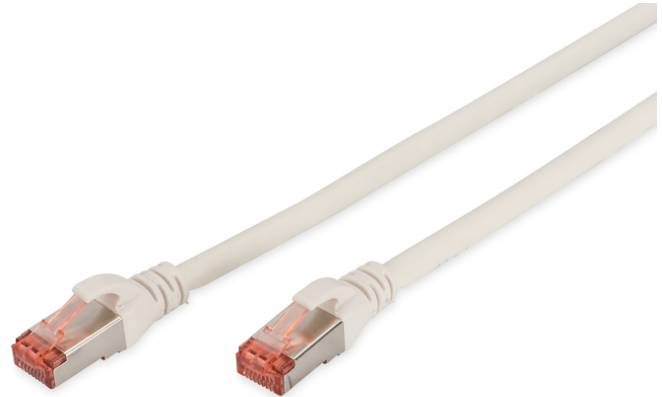

DIGITUS CAT 6 S/FTP Patchkabel

DK-1644-070/WH
EAN 4016032322139

CAT 6 S-FTP Patchkabel, Cu, LSZH AWG 27/7, Länge 7 m, Farbe Weiß

Die DIGITUS® Kategorie 6 Klasse E Patchkabel werden hergestellt und getestet nach dem ISO/IEC 11801 und DIN EN 50173 CAT 6 Standard. Sie garantieren, dass die Kabelinstallation der ISO & EN Channel Spezifikation entspricht und bieten eine hervorragende Leistung in der DIGITUS® CAT 6 Verkabelung. Die Leistung wurde bis 250 MHz getestet, inklusive Leistungseigenschaften wie beispielsweise dem Nahnebensprechen („NEXT“). Die DIGITUS® Patchkabel wurden speziell entwickelt um allen Ansprüchen in den verschiedenen Anwendungsbereichen in vollem Umfang gerecht zu werden. Jedes Kabel ist mit einer angespritzten Knickschutzülle mit Zugentlastung ausgestattet. Außerdem besitzt die Tülle einen Rasthebelschutz, welcher das Verhaken der Kabel sowie das Abbrechen des Rasthebels vom Stecker verhindert. Eine einfache Identifizierung der Kategorie 6 wird durch die rote Einfärbung der Stecker ermöglicht.

Zukunftsorientierte Standards und High-End Qualität für Ihr Netzwerk.

- 2x RJ45-Stecker (8P8C)
- Hauben mit Knickschutz, Zugentlastung und Rasthebelschutz
- Längenbezeichnung auf den Hauben
- Innenleiter: Kupfer (Cu)
- Anschluss 1: Modular RJ45 (8/8) Stecker
- Anschluss 2: Modular RJ45 (8/8) Stecker
- Belegung: 1:1
- Verpackung: DIGITUS Polybag
- Kategorie: CAT 6
- Schirmung: S-FTP, Paare in Metallfolie und Geflecht geschirmt
- Länge: 7 m
- Farbe: weiß
- Kabelaufbau: 4 x 2 AWG 27/7, Twisted Pair
- Slim Version: nein
- Flat Version: nein