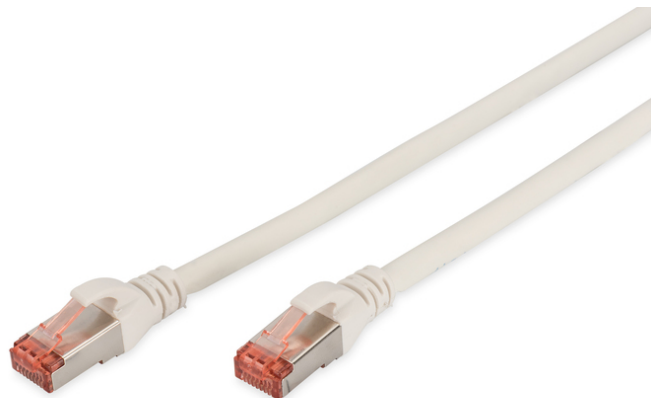

DIGITUS CAT 6 S/FTP Patchkabel

DK-1644-070/WH
EAN 4016032322139

CAT 6 S-FTP Patchkabel, Cu, LSZH AWG 27/7, Länge 7 m, Farbe Weiß

Die DIGITUS® Kategorie 6 Klasse E Patchkabel werden hergestellt und getestet nach dem ISO/IEC 11801 und DIN EN 50173 CAT 6 Standard. Sie garantieren, dass die Kabelinstallation der ISO & EN Channel Spezifikation entspricht und bieten eine hervorragende Leistung in der DIGITUS® CAT 6 Verkabelung. Die Leistung wurde bis 250 MHz getestet, inklusive Leistungseigenschaften wie beispielsweise dem Nahbereichsprechen („NEXT“). Die DIGITUS® Patchkabel wurden speziell entwickelt um allen Ansprüchen in den verschiedenen Anwendungsbereichen in vollem Umfang gerecht zu werden. Jedes Kabel ist mit einer angespritzten Knickschutzülle mit Zugentlastung ausgestattet. Außerdem besitzt die Tülle einen Rasthebelschutz, welcher das Verhaken der Kabel sowie das Abbrechen des Rasthebels vom Stecker verhindert. Eine einfache Identifizierung der Kategorie 6 wird durch die rote Einfärbung der Stecker ermöglicht.

Zukunftsorientierte Standards und High-End Qualität für Ihr Netzwerk.

- 2x RJ45-Stecker (8P8C)
- Hauben mit Knickschutz, Zugentlastung und Rasthebelschutz
- Längenbezeichnung auf den Hauben
- Innenleiter: Kupfer (Cu)

Merkmale

- Anschluss 1: Modular RJ45 (8/8) Stecker
- Anschluss 2: Modular RJ45 (8/8) Stecker
- Belegung: 1:1
- Verpackung: DIGITUS Polybag
- Kategorie: CAT 6
- Schirmung: S-FTP, Paare in Metallfolie und Geflecht geschirmt
- Länge: 7 m
- Farbe: weiß
- Kabelaufbau: 4 x 2 AWG 27/7, Twisted Pair
- Slim Version: nein
- Flat Version: nein