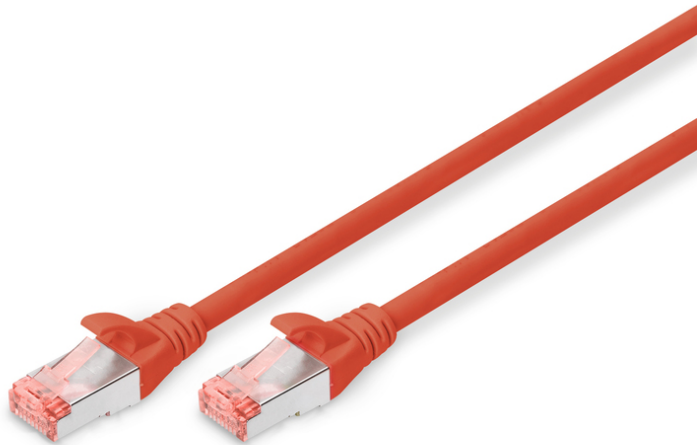

DIGITUS CAT 6 S/FTP Patchkabel

DK-1644-070/R
EAN 4016032322115

CAT 6 S-FTP Patchkabel, Cu, LSZH AWG 27/7, Länge 7 m, Farbe Rot

Die DIGITUS® Kategorie 6 Klasse E Patchkabel werden hergestellt und getestet nach dem ISO/IEC 11801 und DIN EN 50173 CAT 6 Standard. Sie garantieren, dass die Kabelinstallation der ISO & EN Channel Spezifikation entspricht und bieten eine hervorragende Leistung in der DIGITUS® CAT 6 Verkabelung. Die Leistung wurde bis 250 MHz getestet, inklusive Leistungseigenschaften wie beispielsweise dem Nahbereichsprechen („NEXT“). Die DIGITUS® Patchkabel wurden speziell entwickelt um allen Ansprüchen in den verschiedenen Anwendungsbereichen in vollem Umfang gerecht zu werden. Jedes Kabel ist mit einer angespritzten Knickschutztülle mit Zugentlastung ausgestattet. Außerdem besitzt die Tülle einen Rasthebelschutz, welcher das Verhaken der Kabel sowie das Abbrechen des Rasthebels vom Stecker verhindert. Eine einfache Identifizierung der Kategorie 6 wird durch die rote Einfärbung der Stecker ermöglicht.

Zukunftsorientierte Standards und High-End Qualität für Ihr Netzwerk.

- 2x RJ45-Stecker (8P8C)
- Hauben mit Knickschutz, Zugentlastung und Rasthebelschutz
- Längenbezeichnung auf den Hauben
- Innenleiter: Kupfer (Cu)

Merkmale

- Anschluss 1: Modular RJ45 (8/8) Stecker
- Anschluss 2: Modular RJ45 (8/8) Stecker
- Belegung: 1:1
- Verpackung: DIGITUS Polybag
- Kategorie: CAT 6
- Schirmung: S-FTP, Paare in Metallfolie und Geflecht geschirmt
- Länge: 7 m
- Farbe: rot
- Kabelaufbau: 4 x 2 AWG 27/7, Twisted Pair
- Mantel: LSOH
- Slim Version: nein
- Flat Version: nein