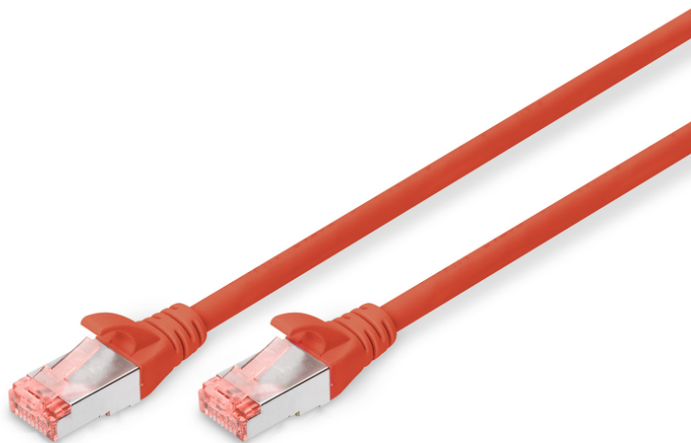

DIGITUS CAT 6 S/FTP Patchkabel

DK-1644-070/R
EAN 4016032322115

CAT 6 S-FTP Patchkabel, Cu, LSZH AWG 27/7, Länge 7 m, Farbe Rot

Die DIGITUS® Kategorie 6 Klasse E Patchkabel werden hergestellt und getestet nach dem ISO/IEC 11801 und DIN EN 50173 CAT 6 Standard. Sie garantieren, dass die Kabelinstallation der ISO & EN Channel Spezifikation entspricht und bieten eine hervorragende Leistung in der DIGITUS® CAT 6 Verkabelung. Die Leistung wurde bis 250 MHz getestet, inklusive Leistungseigenschaften wie beispielsweise dem Nahbereichsprechen („NEXT“). Die DIGITUS® Patchkabel wurden speziell entwickelt um allen Ansprüchen in den verschiedenen Anwendungsbereichen in vollem Umfang gerecht zu werden. Jedes Kabel ist mit einer angespritzten Knickschutztülle mit Zugentlastung ausgestattet. Außerdem besitzt die Tülle einen Rasthebelschutz, welcher das Verhaken der Kabel sowie das Abbrechen des Rasthebels vom Stecker verhindert. Eine einfache Identifizierung der Kategorie 6 wird durch die rote Einfärbung der Stecker ermöglicht.

Zukunftsorientierte Standards und High-End Qualität für Ihr Netzwerk.

- 2x RJ45-Stecker (8P8C)
- Hauben mit Knickschutz, Zugentlastung und Rasthebelschutz
- Längenbezeichnung auf den Hauben
- Innenleiter: Kupfer (Cu)
- Anschluss 1: Modular RJ45 (8/8) Stecker
- Anschluss 2: Modular RJ45 (8/8) Stecker
- Belegung: 1:1
- Verpackung: DIGITUS Polybag
- Kategorie: CAT 6
- Schirmung: S-FTP, Paare in Metallfolie und Geflecht geschirmt
- Länge: 7 m
- Farbe: rot
- Kabelaufbau: 4 x 2 AWG 27/7, Twisted Pair
- Mantel: LSOH
- Slim Version: nein
- Flat Version: nein