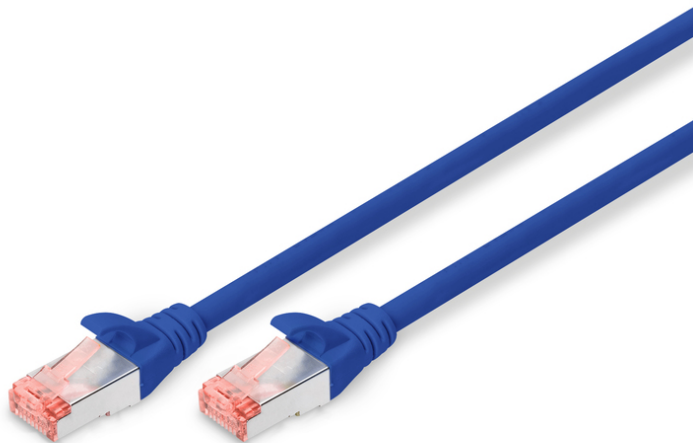

DIGITUS CAT 6 S/FTP Patchkabel

DK-1644-070/B
EAN 4016032322078

CAT 6 S-FTP Patchkabel, Cu, LSZH AWG 27/7, Länge 7 m, Farbe Blau

Die DIGITUS® Kategorie 6 Klasse E Patchkabel werden hergestellt und getestet nach dem ISO/IEC 11801 und DIN EN 50173 CAT 6 Standard. Sie garantieren, dass die Kabelinstallation der ISO & EN Channel Spezifikation entspricht und bieten eine hervorragende Leistung in der DIGITUS® CAT 6 Verkabelung. Die Leistung wurde bis 250 MHz getestet, inklusive Leistungseigenschaften wie beispielsweise dem Nahbereichsprechen („NEXT“). Die DIGITUS® Patchkabel wurden speziell entwickelt um allen Ansprüchen in den verschiedenen Anwendungsbereichen in vollem Umfang gerecht zu werden. Jedes Kabel ist mit einer angespritzten Knickschutztülle mit Zugentlastung ausgestattet. Außerdem besitzt die Tülle einen Rasthebelschutz, welcher das Verhaken der Kabel sowie das Abbrechen des Rasthebels vom Stecker verhindert. Eine einfache Identifizierung der Kategorie 6 wird durch die rote Einfärbung der Stecker ermöglicht.

Zukunftsorientierte Standards und High-End Qualität für Ihr Netzwerk.

- 2x RJ45-Stecker (8P8C)
- Hauben mit Knickschutz, Zugentlastung und Rasthebelschutz
- Längenbezeichnung auf den Hauben
- Innenleiter: Kupfer (Cu)
- Anschluss 1: Modular RJ45 (8/8) Stecker
- Anschluss 2: Modular RJ45 (8/8) Stecker
- Belegung: 1:1
- Verpackung: DIGITUS Polybag
- Kategorie: CAT 6
- Schirmung: S-FTP, Paare in Metallfolie und Geflecht geschirmt
- Länge: 7 m
- Farbe: blau
- Kabelaufbau: 4 x 2 AWG 27/7, Twisted Pair
- Mantel: LSZH
- Slim Version: nein
- Flat Version: nein