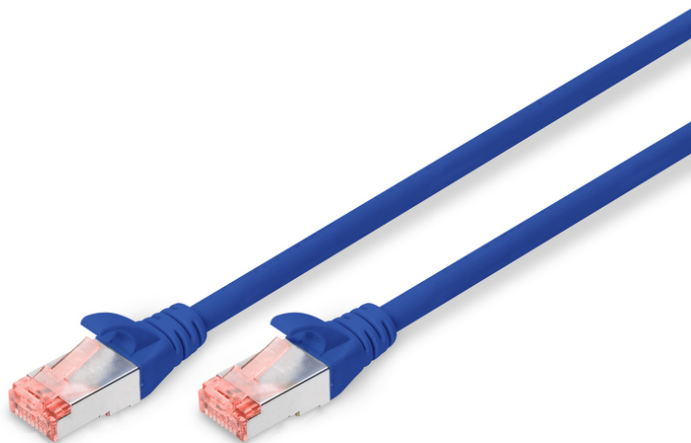

# DIGITUS CAT 6 S/FTP Patchkabel

DK-1644-070/B  
EAN 4016032322078

## CAT 6 S-FTP Patchkabel, Cu, LSZH AWG 27/7, Länge 7 m, Farbe Blau

Die DIGITUS® Kategorie 6 Klasse E Patchkabel werden hergestellt und getestet nach dem ISO/IEC 11801 und DIN EN 50173 CAT 6 Standard. Sie garantieren, dass die Kabelinstallation der ISO & EN Channel Spezifikation entspricht und bieten eine hervorragende Leistung in der DIGITUS® CAT 6 Verkabelung. Die Leistung wurde bis 250 MHz getestet, inklusive Leistungseigenschaften wie beispielsweise dem Nahabensprechen („NEXT“). Die DIGITUS® Patchkabel wurden speziell entwickelt um allen Ansprüchen in den verschiedenen Anwendungsbereichen in vollem Umfang gerecht zu werden. Jedes Kabel ist mit einer angespritzten Knickschutztülle mit Zugentlastung ausgestattet. Außerdem besitzt die Tülle einen Rasthebelschutz, welcher das Verhaken der Kabel sowie das Abbrechen des Rasthebels vom Stecker verhindert. Eine einfache Identifizierung der Kategorie 6 wird durch die rote Einfärbung der Stecker ermöglicht.

**Zukunftsorientierte Standards und High-End Qualität für Ihr Netzwerk.**

- 2x RJ45-Stecker (8P8C)
- Hauben mit Knickschutz, Zugentlastung und Rasthebelschutz
- Längenbezeichnung auf den Hauben
- Innenleiter: Kupfer (Cu)
- Anschluss 1: Modular RJ45 (8/8) Stecker
- Anschluss 2: Modular RJ45 (8/8) Stecker
- Belegung: 1:1
- Verpackung: DIGITUS Polybag
- Kategorie: CAT 6
- Schirmung: S-FTP, Paare in Metallfolie und Geflecht geschirmt
- Länge: 7 m
- Farbe: blau
- Kabelaufbau: 4 x 2 AWG 27/7, Twisted Pair
- Mantel: LSOH
- Slim Version: nein
- Flat Version: nein