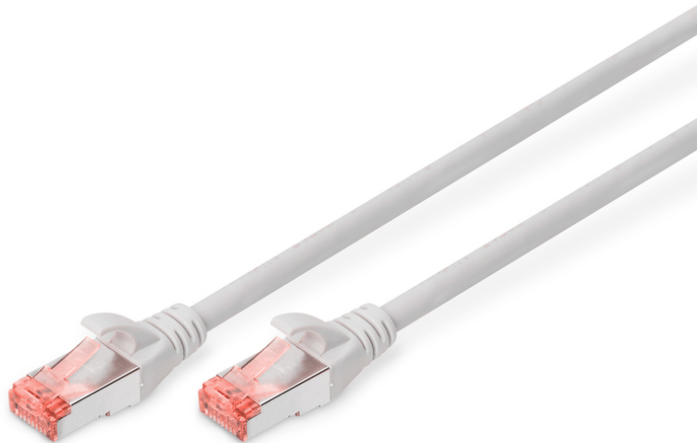

DIGITUS CAT 6 S/FTP Patchkabel

DK-1644-070
EAN 4016032322061

CAT 6 S-FTP Patchkabel, Cu, LSZH AWG 27/7, Länge 7 m, Farbe Grau

Die DIGITUS® Kategorie 6 Klasse E Patchkabel werden hergestellt und getestet nach dem ISO/IEC 11801 und DIN EN 50173 CAT 6 Standard. Sie garantieren, dass die Kabelinstallation der ISO & EN Channel Spezifikation entspricht und bieten eine hervorragende Leistung in der DIGITUS® CAT 6 Verkabelung. Die Leistung wurde bis 250 MHz getestet, inklusive Leistungseigenschaften wie beispielsweise dem Nahbereichsprechen („NEXT“). Die DIGITUS® Patchkabel wurden speziell entwickelt um allen Ansprüchen in den verschiedenen Anwendungsbereichen in vollem Umfang gerecht zu werden. Jedes Kabel ist mit einer angespritzten Knickschutztülle mit Zugentlastung ausgestattet. Außerdem besitzt die Tülle einen Rasthebelschutz, welcher das Verhaken der Kabel sowie das Abbrechen des Rasthebels vom Stecker verhindert. Eine einfache Identifizierung der Kategorie 6 wird durch die rote Einfärbung der Stecker ermöglicht.

Zukunftsorientierte Standards und High-End Qualität für Ihr Netzwerk.

- 2x RJ45-Stecker (8P8C)
- Hauben mit Knickschutz, Zugentlastung und Rasthebelschutz
- Längenbezeichnung auf den Hauben
- Innenleiter: Kupfer (Cu)
- Anschluss 1: Modular RJ45 (8/8) Stecker
- Anschluss 2: Modular RJ45 (8/8) Stecker
- Belegung: 1:1
- Verpackung: DIGITUS Polybag
- Kategorie: CAT 6
- Schirmung: S-FTP, Paare in Metallfolie und Geflecht geschirmt
- Länge: 7 m
- Farbe: grau
- Kabelaufbau: 4 x 2 AWG 27/7, Twisted Pair
- Mantel: LSOH
- Slim Version: nein
- Flat Version: nein