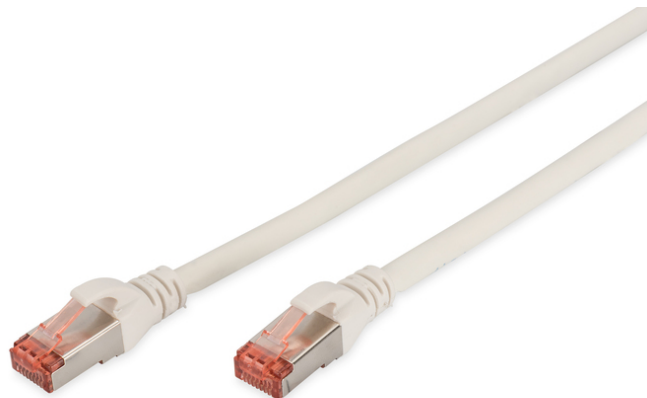

DIGITUS CAT 6 S/FTP Patchkabel

DK-1644-050/WH
EAN 4016032322047

CAT 6 S-FTP Patchkabel, Cu, LSZH AWG 27/7, Länge 5 m, Farbe Weiß

Die DIGITUS® Kategorie 6 Klasse E Patchkabel werden hergestellt und getestet nach dem ISO/IEC 11801 und DIN EN 50173 CAT 6 Standard. Sie garantieren, dass die Kabelinstallation der ISO & EN Channel Spezifikation entspricht und bieten eine hervorragende Leistung in der DIGITUS® CAT 6 Verkabelung. Die Leistung wurde bis 250 MHz getestet, inklusive Leistungseigenschaften wie beispielsweise dem Nahbereichsprechen („NEXT“). Die DIGITUS® Patchkabel wurden speziell entwickelt um allen Ansprüchen in den verschiedenen Anwendungsbereichen in vollem Umfang gerecht zu werden. Jedes Kabel ist mit einer angespritzten Knickschutzülle mit Zugentlastung ausgestattet. Außerdem besitzt die Tülle einen Rasthebelschutz, welcher das Verhaken der Kabel sowie das Abbrechen des Rasthebels vom Stecker verhindert. Eine einfache Identifizierung der Kategorie 6 wird durch die rote Einfärbung der Stecker ermöglicht.

Zukunftsorientierte Standards und High-End Qualität für Ihr Netzwerk.

- 2x RJ45-Stecker (8P8C)
- Hauben mit Knickschutz, Zugentlastung und Rasthebelschutz
- Längenbezeichnung auf den Hauben
- Innenleiter: Kupfer (Cu)

Merkmale

- Anschluss 1: Modular RJ45 (8/8) Stecker
- Anschluss 2: Modular RJ45 (8/8) Stecker
- Belegung: 1:1
- Verpackung: DIGITUS Polybag
- Kategorie: CAT 6
- Schirmung: S-FTP, Paare in Metallfolie und Geflecht geschirmt
- Länge: 5 m
- Farbe: weiß
- Kabelaufbau: 4 x 2 AWG 27/7, Twisted Pair
- Mantel: LSOH
- Slim Version: nein
- Flat Version: nein