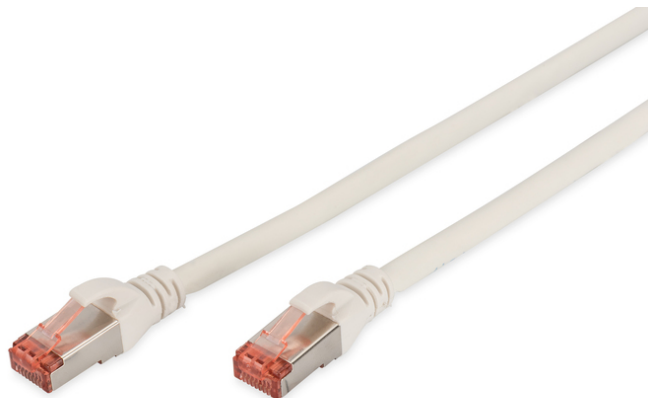

DIGITUS CAT 6 S/FTP Patchkabel

DK-1644-050/WH
EAN 4016032322047

CAT 6 S-FTP Patchkabel, Cu, LSZH AWG 27/7, Länge 5 m, Farbe Weiß

Die DIGITUS® Kategorie 6 Klasse E Patchkabel werden hergestellt und getestet nach dem ISO/IEC 11801 und DIN EN 50173 CAT 6 Standard. Sie garantieren, dass die Kabelinstallation der ISO & EN Channel Spezifikation entspricht und bieten eine hervorragende Leistung in der DIGITUS® CAT 6 Verkabelung. Die Leistung wurde bis 250 MHz getestet, inklusive Leistungseigenschaften wie beispielsweise dem Nahnebensprechen („NEXT“). Die DIGITUS® Patchkabel wurden speziell entwickelt um allen Ansprüchen in den verschiedenen Anwendungsbereichen in vollem Umfang gerecht zu werden. Jedes Kabel ist mit einer angespritzten Knickschutzülle mit Zugentlastung ausgestattet. Außerdem besitzt die Tülle einen Rasthebelschutz, welcher das Verhaken der Kabel sowie das Abbrechen des Rasthebels vom Stecker verhindert. Eine einfache Identifizierung der Kategorie 6 wird durch die rote Einfärbung der Stecker ermöglicht.

Zukunftsorientierte Standards und High-End Qualität für Ihr Netzwerk.

- 2x RJ45-Stecker (8P8C)
- Hauben mit Knickschutz, Zugentlastung und Rasthebelschutz
- Längenbezeichnung auf den Hauben
- Innenleiter: Kupfer (Cu)
- Anschluss 1: Modular RJ45 (8/8) Stecker
- Anschluss 2: Modular RJ45 (8/8) Stecker
- Belegung: 1:1
- Verpackung: DIGITUS Polybag
- Kategorie: CAT 6
- Schirmung: S-FTP, Paare in Metallfolie und Geflecht geschirmt
- Länge: 5 m
- Farbe: weiß
- Kabelaufbau: 4 x 2 AWG 27/7, Twisted Pair
- Mantel: LSOH
- Slim Version: nein