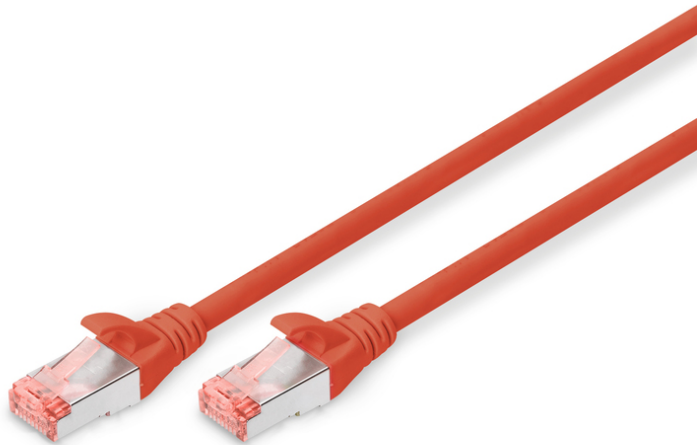

DIGITUS CAT 6 S/FTP Patchkabel

DK-1644-050/R
EAN 4016032322030

CAT 6 S-FTP Patchkabel, Cu, LSZH AWG 27/7, Länge 5 m, Farbe Rot

Die DIGITUS® Kategorie 6 Klasse E Patchkabel werden hergestellt und getestet nach dem ISO/IEC 11801 und DIN EN 50173 CAT 6 Standard. Sie garantieren, dass die Kabelinstallation der ISO & EN Channel Spezifikation entspricht und bieten eine hervorragende Leistung in der DIGITUS® CAT 6 Verkabelung. Die Leistung wurde bis 250 MHz getestet, inklusive Leistungseigenschaften wie beispielsweise dem Nahbereichsprechen („NEXT“). Die DIGITUS® Patchkabel wurden speziell entwickelt um allen Ansprüchen in den verschiedenen Anwendungsbereichen in vollem Umfang gerecht zu werden. Jedes Kabel ist mit einer angespritzten Knickschutztülle mit Zugentlastung ausgestattet. Außerdem besitzt die Tülle einen Rasthebelschutz, welcher das Verhaken der Kabel sowie das Abbrechen des Rasthebels vom Stecker verhindert. Eine einfache Identifizierung der Kategorie 6 wird durch die rote Einfärbung der Stecker ermöglicht.

Zukunftsorientierte Standards und High-End Qualität für Ihr Netzwerk.

- 2x RJ45-Stecker (8P8C)
- Hauben mit Knickschutz, Zugentlastung und Rasthebelschutz
- Längenbezeichnung auf den Hauben
- Leiter: Cu
- Anschluss 1: Modular RJ45 (8/8) Stecker
- Anschluss 2: Modular RJ45 (8/8) Stecker
- Belegung: 1:1
- Verpackung: DIGITUS Polybag
- Kategorie: CAT 6
- Schirmung: S-FTP, Paare in Metallfolie und Geflecht geschirmt
- Länge: 5 m
- Farbe: rot
- Kabelaufbau: 4 x 2 AWG 27/7, Twisted Pair
- Mantel: LSOH
- Slim Version: nein
- Flat Version: nein