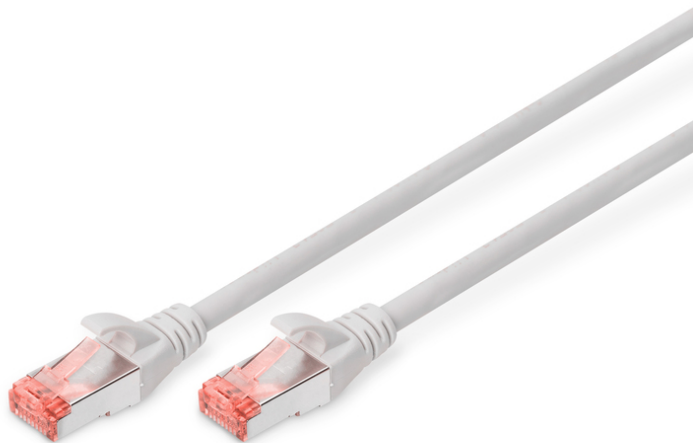

# DIGITUS Cavo patch CAT 6 S/FTP

**DK-1644-050**  
**EAN 4016032321996**

**Cavo patch CAT 6 S-FTP, rame, LSZH AWG 27/7, lunghezza 5 m, colore grigio**

I cavi patch classe E categoria 6 di DIGITUS® sono realizzati e testati secondo gli standard di ISO/IEC 11801 e DIN EN 50173 CAT 6. Garantiscono che l'installazione del cavo soddisfa le specifiche ISO & EN Channel e offrono prestazioni eccellenti nel cablaggio del CAT 6 DIGITUS®. La prestazione è stata testata fino a 250 MHz, comprese le caratteristiche prestazionali come per esempio la paradiafonia ("NEXT"). I cavi patch DIGITUS® sono stati progettati per soddisfare completamente tutte le richieste delle varie aree applicative. Ogni cavo è dotato di un salvacordone costampato con serracavo. Inoltre la guarnizione ha una protezione del fermo che impedisce l'aggrovigliamento del cavo così come la rottura della leva di arresto dal connettore. Una semplice identificazione della categoria 6 è resa possibile dalla colorazione rossa della spina.

**Le migliori prestazioni e qualità della connessione per la vostra rete.**

- 2x presa RJ45 (8P8C)
- Cappuccio con protezione anti piega, scarico della trazione e protezione del fermo
- Lunghezza minima di avvio
- Conduttore interno: Rame (Cu)
- Configurazione: 1:1
- Connettore 1: Spina modulare RJ45 (8/8)
- Connettore 2: Spina modulare RJ45 (8/8)
- Imballaggio: Busta in plastica DIGITUS
- Categoria: CAT 6
- Schermatura: S-FTP, coppie con schermatura a foglio metallico e treccia
- Lunghezza: 5 m
- Colore: grigio
- Guaina: LSOH
- Struttura: 4 x 2 AWG 27/7, doppino
- Versione stretta: no
- Flat Version: no