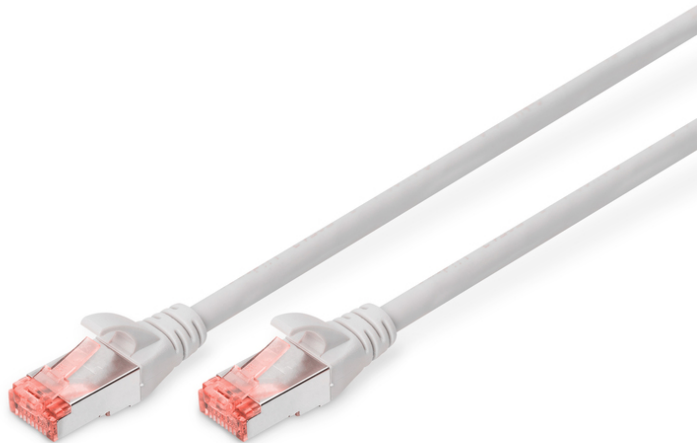

DIGITUS CAT 6 S/FTP Patchkabel

DK-1644-050
 EAN 4016032321996

CAT 6 S-FTP Patchkabel, Cu, LSZH AWG 27/7, Länge 5 m, Farbe Grau

Die DIGITUS® Kategorie 6 Klasse E Patchkabel werden hergestellt und getestet nach dem ISO/IEC 11801 und DIN EN 50173 CAT 6 Standard. Sie garantieren, dass die Kabelinstallation der ISO & EN Channel Spezifikation entspricht und bieten eine hervorragende Leistung in der DIGITUS® CAT 6 Verkabelung. Die Leistung wurde bis 250 MHz getestet, inklusive Leistungseigenschaften wie beispielsweise dem Nahbereichsprechen („NEXT“). Die DIGITUS® Patchkabel wurden speziell entwickelt um allen Ansprüchen in den verschiedenen Anwendungsbereichen in vollem Umfang gerecht zu werden. Jedes Kabel ist mit einer angespritzten Knickschutzülle mit Zugentlastung ausgestattet. Außerdem besitzt die Tülle einen Rasthebelschutz, welcher das Verhaken der Kabel sowie das Abbrechen des Rasthebels vom Stecker verhindert. Eine einfache Identifizierung der Kategorie 6 wird durch die rote Einfärbung der Stecker ermöglicht.

Zukunftsorientierte Standards und High-End Qualität für Ihr Netzwerk.

- 2x RJ45-Stecker (8P8C)
- Hauben mit Knickschutz, Zugentlastung und Rasthebelschutz
- Längenbezeichnung auf den Hauben
- Innenleiter: Kupfer (Cu)

Merkmale

- Anschluss 1: Modular RJ45 (8/8) Stecker
- Anschluss 2: Modular RJ45 (8/8) Stecker
- Belegung: 1:1
- Verpackung: DIGITUS Polybag
- Kategorie: CAT 6
- Schirmung: S-FTP, Paare in Metallfolie und Geflecht geschirmt
- Länge: 5 m
- Farbe: grau
- Kabelaufbau: 4 x 2 AWG 27/7, Twisted Pair
- Mantel: LSOH
- Slim Version: nein
- Flat Version: nein