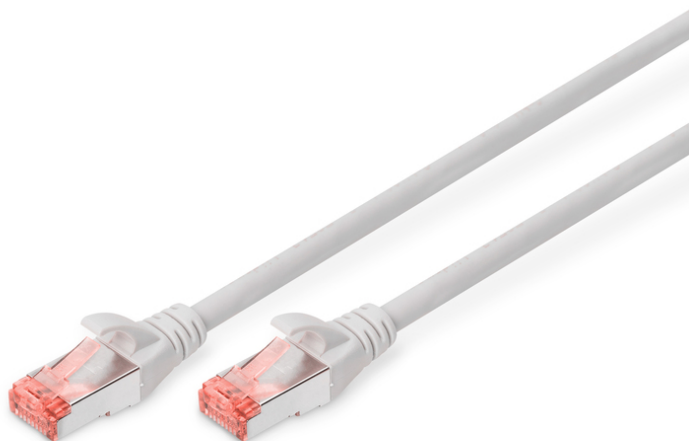

# DIGITUS CAT 6 S/FTP Patchkabel

DK-1644-050  
EAN 4016032321996

### CAT 6 S-FTP Patchkabel, Cu, LSZH AWG 27/7, Länge 5 m, Farbe Grau

Die DIGITUS® Kategorie 6 Klasse E Patchkabel werden hergestellt und getestet nach dem ISO/IEC 11801 und DIN EN 50173 CAT 6 Standard. Sie garantieren, dass die Kabelinstallation der ISO & EN Channel Spezifikation entspricht und bieten eine hervorragende Leistung in der DIGITUS® CAT 6 Verkabelung. Die Leistung wurde bis 250 MHz getestet, inklusive Leistungseigenschaften wie beispielsweise dem Nahbereichsprechen („NEXT“). Die DIGITUS® Patchkabel wurden speziell entwickelt um allen Ansprüchen in den verschiedenen Anwendungsbereichen in vollem Umfang gerecht zu werden. Jedes Kabel ist mit einer angespritzten Knickschutzülle mit Zugentlastung ausgestattet. Außerdem besitzt die Tülle einen Rasthebelschutz, welcher das Verhaken der Kabel sowie das Abbrechen des Rasthebels vom Stecker verhindert. Eine einfache Identifizierung der Kategorie 6 wird durch die rote Einfärbung der Stecker ermöglicht.

### Zukunftsorientierte Standards und High-End Qualität für Ihr Netzwerk.

- 2x RJ45-Stecker (8P8C)
- Hauben mit Knickschutz, Zugentlastung und Rasthebelschutz
- Längenbezeichnung auf den Hauben
- Innenleiter: Kupfer (Cu)
- Anschluss 1: Modular RJ45 (8/8) Stecker
- Anschluss 2: Modular RJ45 (8/8) Stecker
- Belegung: 1:1
- Verpackung: DIGITUS Polybag
- Kategorie: CAT 6
- Schirmung: S-FTP, Paare in Metallfolie und Geflecht geschirmt
- Länge: 5 m
- Farbe: grau
- Kabelaufbau: 4 x 2 AWG 27/7, Twisted Pair
- Mantel: LSOH
- Slim Version: nein
- Flat Version: nein