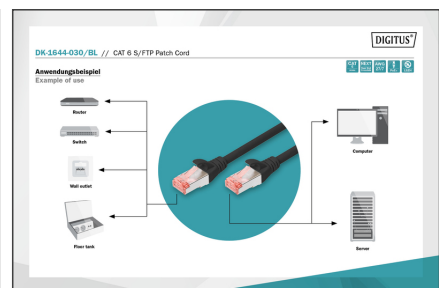

More images: