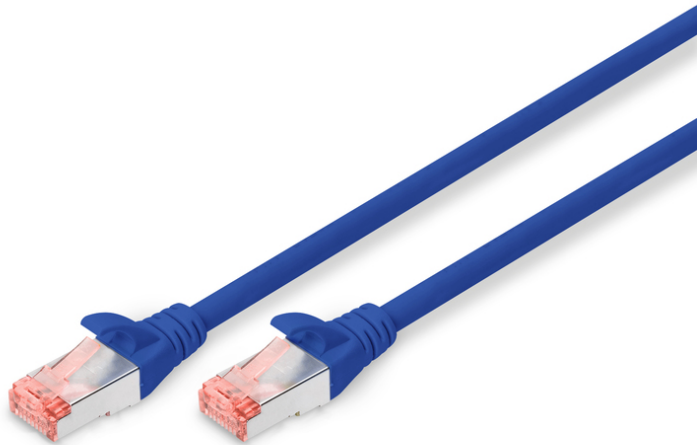

DIGITUS CAT 6 S/FTP Patchkabel

DK-1644-030/B
EAN 4016032321866

CAT 6 S-FTP Patchkabel, Cu, LSZH AWG 27/7, Länge 3 m, Farbe Blau

Die DIGITUS® Kategorie 6 Klasse E Patchkabel werden hergestellt und getestet nach dem ISO/IEC 11801 und DIN EN 50173 CAT 6 Standard. Sie garantieren, dass die Kabelinstallation der ISO & EN Channel Spezifikation entspricht und bieten eine hervorragende Leistung in der DIGITUS® CAT 6 Verkabelung. Die Leistung wurde bis 250 MHz getestet, inklusive Leistungseigenschaften wie beispielsweise dem Nahbereichsprechen („NEXT“). Die DIGITUS® Patchkabel wurden speziell entwickelt um allen Ansprüchen in den verschiedenen Anwendungsbereichen in vollem Umfang gerecht zu werden. Jedes Kabel ist mit einer angespritzten Knickschutztülle mit Zugentlastung ausgestattet. Außerdem besitzt die Tülle einen Rasthebelschutz, welcher das Verhaken der Kabel sowie das Abbrechen des Rasthebels vom Stecker verhindert. Eine einfache Identifizierung der Kategorie 6 wird durch die rote Einfärbung der Stecker ermöglicht.

Zukunftsorientierte Standards und High-End Qualität für Ihr Netzwerk.

- 2x RJ45-Stecker (8P8C)
- Hauben mit Knickschutz, Zugentlastung und Rasthebelschutz
- Längenbezeichnung auf den Hauben
- Innenleiter: Kupfer (Cu)
- Anschluss 1: Modular RJ45 (8/8) Stecker
- Anschluss 2: Modular RJ45 (8/8) Stecker
- Belegung: 1:1
- Verpackung: DIGITUS Polybag
- Kategorie: CAT 6
- Schirmung: S-FTP, Paare in Metallfolie und Geflecht geschirmt
- Länge: 3 m
- Farbe: blau
- Kabelaufbau: 4 x 2 AWG 27/7, Twisted Pair
- Mantel: LSZH
- Slim Version: nein
- Flat Version: nein