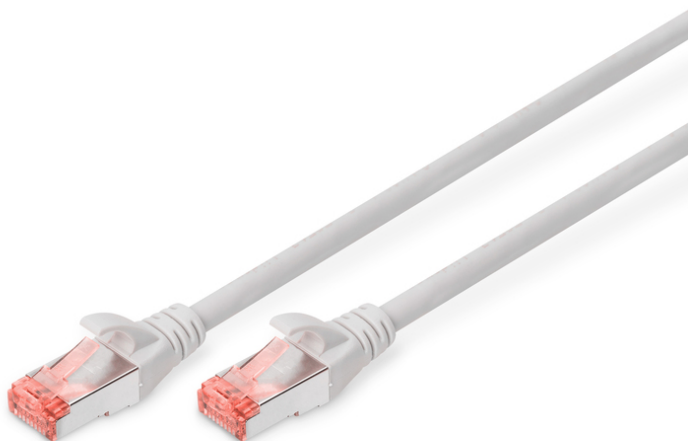

DIGITUS CAT 6 S/FTP Patchkabel

DK-1644-030
EAN 4016032321842

CAT 6 S-FTP Patchkabel, Cu, LSZH AWG 27/7, Länge 3 m, Farbe Grau

Die DIGITUS® Kategorie 6 Klasse E Patchkabel werden hergestellt und getestet nach dem ISO/IEC 11801 und DIN EN 50173 CAT 6 Standard. Sie garantieren, dass die Kabelinstallation der ISO & EN Channel Spezifikation entspricht und bieten eine hervorragende Leistung in der DIGITUS® CAT 6 Verkabelung. Die Leistung wurde bis 250 MHz getestet, inklusive Leistungseigenschaften wie beispielsweise dem Nahbereichsprechen („NEXT“). Die DIGITUS® Patchkabel wurden speziell entwickelt um allen Ansprüchen in den verschiedenen Anwendungsbereichen in vollem Umfang gerecht zu werden. Jedes Kabel ist mit einer angespritzten Knickschutzülle mit Zugentlastung ausgestattet. Außerdem besitzt die Tülle einen Rasthebelschutz, welcher das Verhaken der Kabel sowie das Abbrechen des Rasthebels vom Stecker verhindert. Eine einfache Identifizierung der Kategorie 6 wird durch die rote Einfärbung der Stecker ermöglicht.

Zukunftsorientierte Standards und High-End Qualität für Ihr Netzwerk.

- 2x RJ45-Stecker (8P8C)
- Hauben mit Knickschutz, Zugentlastung und Rasthebelschutz
- Längenbezeichnung auf den Hauben
- Innenleiter: Kupfer (Cu)
- Anschluss 1: Modular RJ45 (8/8) Stecker
- Anschluss 2: Modular RJ45 (8/8) Stecker
- Belegung: 1:1
- Verpackung: DIGITUS Polybag
- Kategorie: CAT 6
- Schirmung: S-FTP, Paare in Metallfolie und Geflecht geschirmt
- Länge: 3 m
- Farbe: grau
- Kabelaufbau: 4 x 2 AWG 27/7, Twisted Pair
- Mantel: LSOH
- Slim Version: nein