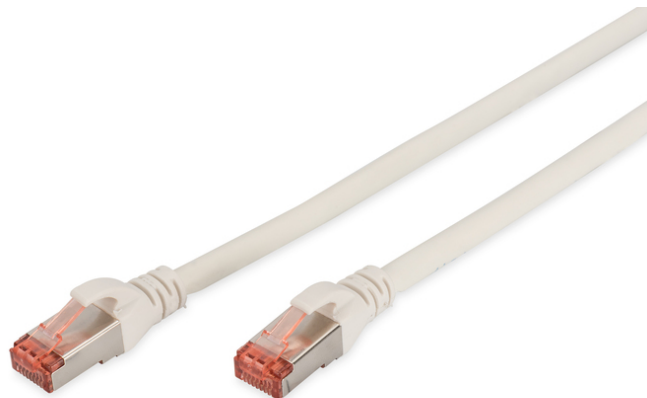

DIGITUS CAT 6 S/FTP Patchkabel

DK-1644-020/WH
EAN 4016032321804

CAT 6 S-FTP Patchkabel, Cu, LSZH AWG 27/7, Länge 2 m, Farbe Weiß

Die DIGITUS® Kategorie 6 Klasse E Patchkabel werden hergestellt und getestet nach dem ISO/IEC 11801 und DIN EN 50173 CAT 6 Standard. Sie garantieren, dass die Kabelinstallation der ISO & EN Channel Spezifikation entspricht und bieten eine hervorragende Leistung in der DIGITUS® CAT 6 Verkabelung. Die Leistung wurde bis 250 MHz getestet, inklusive Leistungseigenschaften wie beispielsweise dem Nahbereichsprechen („NEXT“). Die DIGITUS® Patchkabel wurden speziell entwickelt um allen Ansprüchen in den verschiedenen Anwendungsbereichen in vollem Umfang gerecht zu werden. Jedes Kabel ist mit einer angespritzten Knickschutzülle mit Zugentlastung ausgestattet. Außerdem besitzt die Tülle einen Rasthebelschutz, welcher das Verhaken der Kabel sowie das Abbrechen des Rasthebels vom Stecker verhindert. Eine einfache Identifizierung der Kategorie 6 wird durch die rote Einfärbung der Stecker ermöglicht.

Zukunftsorientierte Standards und High-End Qualität für Ihr Netzwerk.

- 2x RJ45-Stecker (8P8C)
- Hauben mit Knickschutz, Zugentlastung und Rasthebelschutz
- Längenbezeichnung auf den Hauben
- Innenleiter: Kupfer (Cu)
- Anschluss 1: Modular RJ45 (8/8) Stecker
- Anschluss 2: Modular RJ45 (8/8) Stecker
- Belegung: 1:1
- Verpackung: DIGITUS Polybag
- Kategorie: CAT 6
- Schirmung: S-FTP, Paare in Metallfolie und Geflecht geschirmt
- Länge: 2 m
- Farbe: weiß
- Kabelaufbau: 4 x 2 AWG 27/7, Twisted Pair
- Mantel: LSOH
- Slim Version: nein
- Flat Version: nein