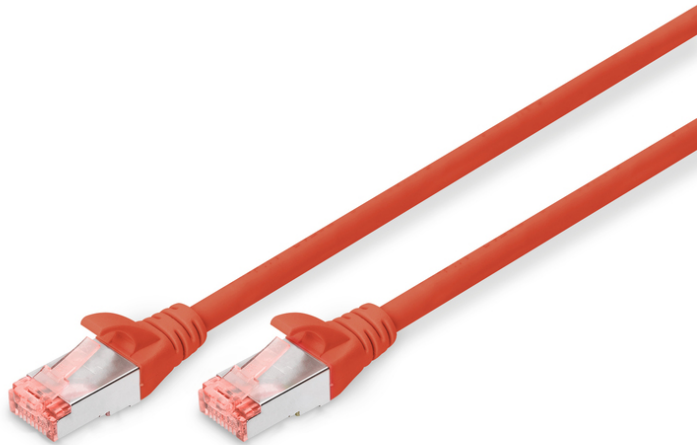

DIGITUS CAT 6 S/FTP Patchkabel

DK-1644-020/R
EAN 4016032321781

CAT 6 S-FTP Patchkabel, Cu, LSZH AWG 27/7, Länge 2 m, Farbe Rot

Die DIGITUS® Kategorie 6 Klasse E Patchkabel werden hergestellt und getestet nach dem ISO/IEC 11801 und DIN EN 50173 CAT 6 Standard. Sie garantieren, dass die Kabelinstallation der ISO & EN Channel Spezifikation entspricht und bieten eine hervorragende Leistung in der DIGITUS® CAT 6 Verkabelung. Die Leistung wurde bis 250 MHz getestet, inklusive Leistungseigenschaften wie beispielsweise dem Nahabensprechen („NEXT“). Die DIGITUS® Patchkabel wurden speziell entwickelt um allen Ansprüchen in den verschiedenen Anwendungsbereichen in vollem Umfang gerecht zu werden. Jedes Kabel ist mit einer angespritzten Knickschutztülle mit Zugentlastung ausgestattet. Außerdem besitzt die Tülle einen Rasthebelschutz, welcher das Verhaken der Kabel sowie das Abbrechen des Rasthebels vom Stecker verhindert. Eine einfache Identifizierung der Kategorie 6 wird durch die rote Einfärbung der Stecker ermöglicht.

Zukunftsorientierte Standards und High-End Qualität für Ihr Netzwerk.

- 2x RJ45-Stecker (8P8C)
- Hauben mit Knickschutz, Zugentlastung und Rasthebelschutz
- Längenbezeichnung auf den Hauben
- Innenleiter: Kupfer (Cu)
- Anschluss 1: Modular RJ45 (8/8) Stecker
- Anschluss 2: Modular RJ45 (8/8) Stecker
- Belegung: 1:1
- Verpackung: DIGITUS Polybag
- Kategorie: CAT 6
- Schirmung: S-FTP, Paare in Metallfolie und Geflecht geschirmt
- Länge: 2 m
- Farbe: rot
- Kabelaufbau: 4 x 2 AWG 27/7, Twisted Pair
- Mantel: LSOH
- Slim Version: nein
- Flat Version: nein