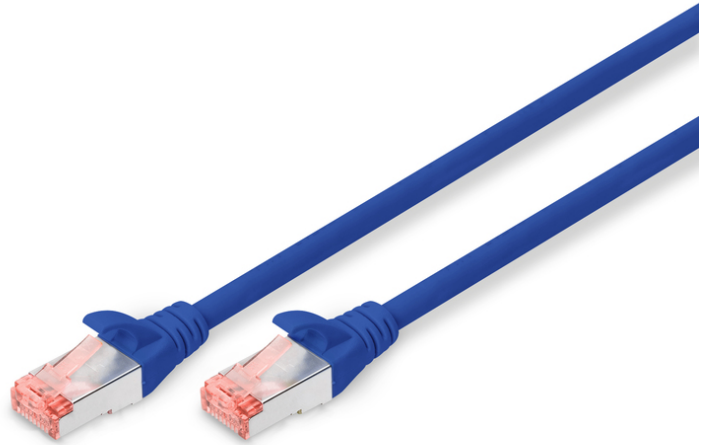

# DIGITUS Cavo patch CAT 6 S/FTP

DK-1644-020/B  
EAN 4016032321729

**Cavo patch CAT 6 S-FTP, rame, LSZH AWG 27/7, lunghezza 2 m, colore blu**

La nuova serie di cavi patch di DIGITUS arriva sul mercato con una spina rivisitata. La guaina anti piega con il blocco di protezione della leva impedisce al cavo di restare impigliato e, allo stesso tempo, protegge la leva di bloccaggio prima che si rompi. Le spine possono essere di un colore diverso secondo la categoria: un connettore blu per CAT5e, un connettore rosso per CAT6 e un connettore giallo per CAT6A. Inoltre offriamo una varietà di lunghezze e di colori diversi per poter soddisfare tutte le esigenze.

**Le migliori prestazioni e qualità della connessione per la vostra rete.**

- 2x presa RJ45 (8P8C)
- Cappuccio con protezione anti piega, scarico della trazione e protezione del fermo

- Lunghezza minima di avvio
- Conduttore interno: Rame (Cu)
- Configurazione: 1:1
- Connettore 1: Spina modulare RJ45 (8/8)
- Connettore 2: Spina modulare RJ45 (8/8)
- Imballaggio: Busta in plastica DIGITUS
- Categoria: CAT 6
- Schermatura: S-FTP, coppie con schermatura a foglio metallico e treccia
- Lunghezza: 2 m
- Colore: blu
- Guaina: LSOH
- Struttura: 4 x 2 AWG 27/7, doppiino
- Versione stretta: no
- Flat Version: no