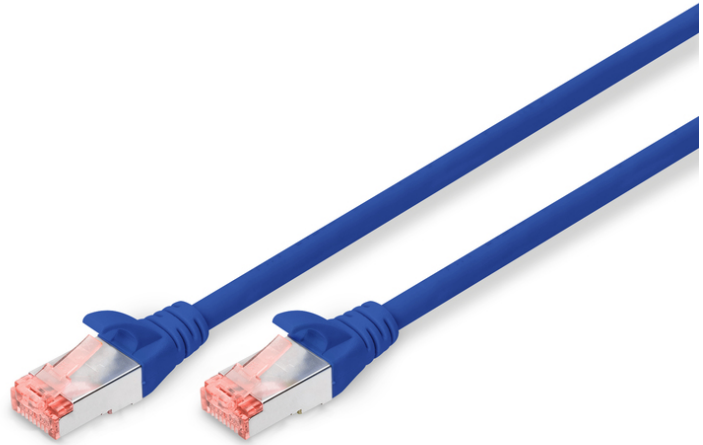

DIGITUS CAT 6 S/FTP Patchkabel

DK-1644-020/B
EAN 4016032321729

CAT 6 S-FTP Patchkabel, Cu, LSZH AWG 27/7, Länge 2 m, Farbe Blau

Die neue DIGITUS Patchkabel-Serie kommt mit einem überarbeiteten Stecker auf den Markt. Die Knickschutztülle mit Rasthebelschutz verhindert das Verhaken der Kabel und schützt zugleich den Rasthebel vor dem Abbrechen. Die Stecker lassen sich je nach Kategorie farblich unterscheiden: ein blauer Stecker für CAT5e, ein roter Stecker für CAT6 und ein gelber Stecker für CAT6A. Desweiteren bieten wir eine Vielzahl an verschiedenen Längen und Farben um allen Ansprüchen gerecht zu werden.

Zukunftsorientierte Standards und High-End Qualität für Ihr Netzwerk.

- 2x RJ45-Stecker (8P8C)
- Hauben mit Knickschutz, Zugentlastung und Rasthebelschutz
- Längenbezeichnung auf den Hauben

- Innenleiter: Kupfer (Cu)

Merkmale

- Anschluss 1: Modular RJ45 (8/8) Stecker
- Anschluss 2: Modular RJ45 (8/8) Stecker
- Belegung: 1:1
- Verpackung: DIGITUS Polybag
- Kategorie: CAT 6
- Schirmung: S-FTP, Paare in Metallfolie und Geflecht geschirmt
- Länge: 2 m
- Farbe: blau
- Kabelaufbau: 4 x 2 AWG 27/7, Twisted Pair
- Mantel: LSOH
- Slim Version: nein
- Flat Version: nein