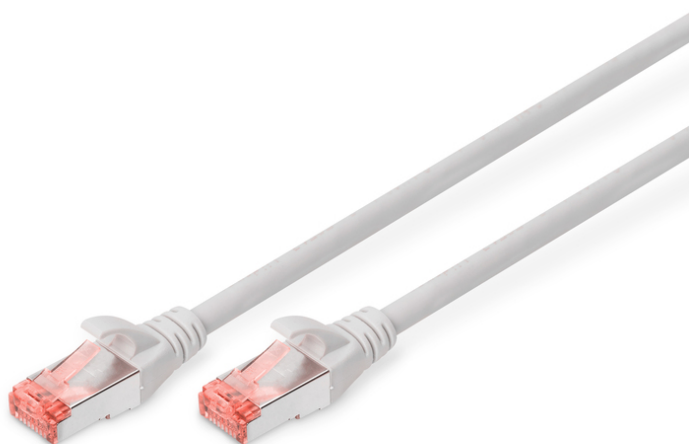

DIGITUS Cavo patch CAT 6 S/FTP

DK-1644-020
EAN 4016032321712

Cavo patch CAT 6 S-FTP, rame, LSZH AWG 27/7, lunghezza 2 m, colore grigio

I cavi patch classe E categoria 6 di DIGITUS® sono realizzati e testati secondo gli standard di ISO/IEC 11801 e DIN EN 50173 CAT 6. Garantiscono che l'installazione del cavo soddisfa le specifiche ISO & EN Channel e offrono prestazioni eccellenti nel cablaggio del CAT 6 DIGITUS®. La prestazione è stata testata fino a 250 MHz, comprese le caratteristiche prestazionali come per esempio la paradiafonia ("NEXT"). I cavi patch DIGITUS® sono stati progettati per soddisfare completamente tutte le richieste delle varie aree applicative. Ogni cavo è dotato di un salvacordone costampato con serracavo. Inoltre la guarnizione ha una protezione del fermo che impedisce l'aggrovigliamento del cavo così come la rottura della leva di arresto dal connettore. Una semplice identificazione della categoria 6 è resa possibile dalla colorazione rossa della spina.

Le migliori prestazioni e qualità della connessione per la vostra rete.

- 2x presa RJ45 (8P8C)
- Cappuccio con protezione anti piega, scarico della trazione e protezione del fermo
- Lunghezza minima di avvio
- Conduttore interno: Rame (Cu)
- Configurazione: 1:1
- Connettore 1: Spina modulare RJ45 (8/8)
- Connettore 2: Spina modulare RJ45 (8/8)
- Imballaggio: Busta in plastica DIGITUS
- Categoria: CAT 6
- Schermatura: S-FTP, coppie con schermatura a foglio metallico e treccia
- Lunghezza: 2 m
- Colore: grigio
- Guaina: LSOH
- Struttura: 4 x 2 AWG 27/7, doppino
- Versione stretta: no