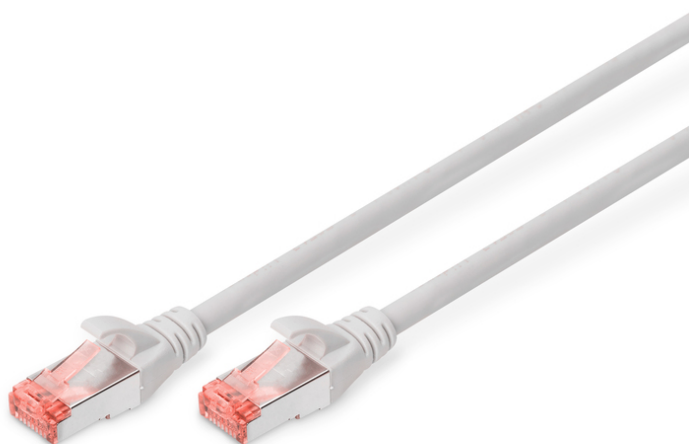

# DIGITUS CAT 6 S/FTP Patchkabel

DK-1644-020  
EAN 4016032321712

## CAT 6 S-FTP Patchkabel, Cu, LSZH AWG 27/7, Länge 2 m, Farbe Grau

Die DIGITUS® Kategorie 6 Klasse E Patchkabel werden hergestellt und getestet nach dem ISO/IEC 11801 und DIN EN 50173 CAT 6 Standard. Sie garantieren, dass die Kabelinstallation der ISO & EN Channel Spezifikation entspricht und bieten eine hervorragende Leistung in der DIGITUS® CAT 6 Verkabelung. Die Leistung wurde bis 250 MHz getestet, inklusive Leistungseigenschaften wie beispielsweise dem Nahbereichsprechen („NEXT“). Die DIGITUS® Patchkabel wurden speziell entwickelt um allen Ansprüchen in den verschiedenen Anwendungsbereichen in vollem Umfang gerecht zu werden. Jedes Kabel ist mit einer angespritzten Knickschutztülle mit Zugentlastung ausgestattet. Außerdem besitzt die Tülle einen Rasthebelschutz, welcher das Verhaken der Kabel sowie das Abbrechen des Rasthebels vom Stecker verhindert. Eine einfache Identifizierung der Kategorie 6 wird durch die rote Einfärbung der Stecker ermöglicht.

## Zukunftsorientierte Standards und High-End Qualität für Ihr Netzwerk.

- 2x RJ45-Stecker (8P8C)
- Hauben mit Knickschutz, Zugentlastung und Rasthebelschutz
- Längenbezeichnung auf den Hauben
- Innenleiter: Kupfer (Cu)
- Anschluss 1: Modular RJ45 (8/8) Stecker
- Anschluss 2: Modular RJ45 (8/8) Stecker
- Belegung: 1:1
- Verpackung: DIGITUS Polybag
- Kategorie: CAT 6
- Schirmung: S-FTP, Paare in Metallfolie und Geflecht geschirmt
- Länge: 2 m
- Farbe: grau
- Kabelaufbau: 4 x 2 AWG 27/7, Twisted Pair
- Mantel: LSOH
- Slim Version: nein