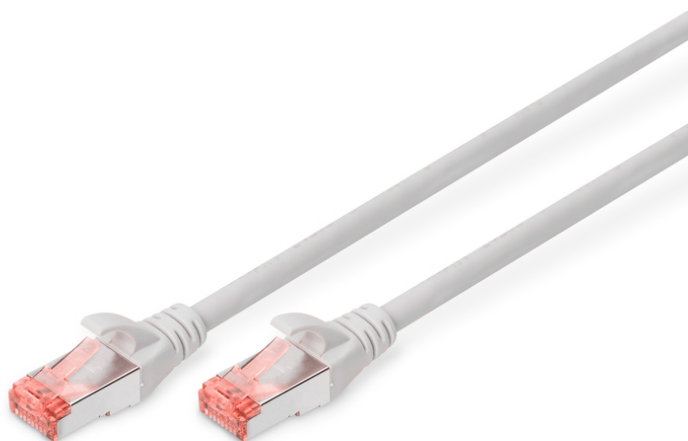

DIGITUS CAT 6 S/FTP Patchkabel

DK-1644-020
EAN 4016032321712

CAT 6 S-FTP Patchkabel, Cu, LSZH AWG 27/7, Länge 2 m, Farbe Grau

Die DIGITUS® Kategorie 6 Klasse E Patchkabel werden hergestellt und getestet nach dem ISO/IEC 11801 und DIN EN 50173 CAT 6 Standard. Sie garantieren, dass die Kabelinstallation der ISO & EN Channel Spezifikation entspricht und bieten eine hervorragende Leistung in der DIGITUS® CAT 6 Verkabelung. Die Leistung wurde bis 250 MHz getestet, inklusive Leistungseigenschaften wie beispielsweise dem Nahbereichsprechen („NEXT“). Die DIGITUS® Patchkabel wurden speziell entwickelt um allen Ansprüchen in den verschiedenen Anwendungsbereichen in vollem Umfang gerecht zu werden. Jedes Kabel ist mit einer angespritzten Knickschutztülle mit Zugentlastung ausgestattet. Außerdem besitzt die Tülle einen Rasthebelschutz, welcher das Verhaken der Kabel sowie das Abbrechen des Rasthebels vom Stecker verhindert. Eine einfache Identifizierung der Kategorie 6 wird durch die rote Einfärbung der Stecker ermöglicht.

Zukunftsorientierte Standards und High-End Qualität für Ihr Netzwerk.

- 2x RJ45-Stecker (8P8C)
- Hauben mit Knickschutz, Zugentlastung und Rasthebelschutz
- Längenbezeichnung auf den Hauben
- Innenleiter: Kupfer (Cu)
- Anschluss 1: Modular RJ45 (8/8) Stecker
- Anschluss 2: Modular RJ45 (8/8) Stecker
- Belegung: 1:1
- Verpackung: DIGITUS Polybag
- Kategorie: CAT 6
- Schirmung: S-FTP, Paare in Metallfolie und Geflecht geschirmt
- Länge: 2 m
- Farbe: grau
- Kabelaufbau: 4 x 2 AWG 27/7, Twisted Pair
- Mantel: LSOH
- Slim Version: nein
- Flat Version: nein