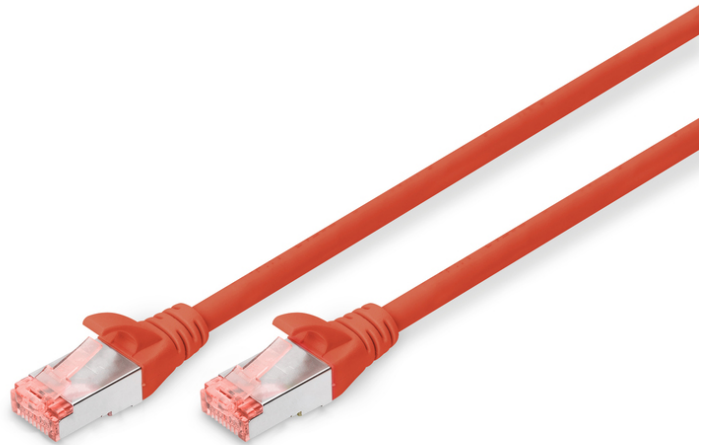

DIGITUS Câble de liaison CAT 6 S/FTP

DK-1644-010/R
EAN 4016032321668

Câble patch CAT 6 S-FTP, Cu, LSZH AWG 27/7, longueur 1 m, couleur rouge

Les câbles à paires, classe E, catégorie 6 DIGITUS® sont fabriqués et testés conformément à la norme CAT 6 ISO/IEC 11801 et DIN EN 50173 Standard. Les câbles à paires DIGITUS® permettent de garantir que l'installation de câbles est conforme à la spécification de canal ISO et EN, et offrent une performance excellente au câblage CAT 6 DIGITUS®. Le nouveau manchon de protection anti-pli avec levier à cran empêche l'enchevêtrement de câbles et protège en même temps le levier à cran contre le décrochage. La coloration rouge des connecteurs permet une identification simple de la catégorie 6.

Un débit et une qualité de connexion excellents pour votre réseau.

- Connecteur 2x RJ45 (8P8C)

- Protecteurs de contact avec protection anti-courbure, dispositif de décharge de traction et protection de levier à cran
- Longueur sur l'embout
- Conducteur intérieur : Cuivre (Cu)
- Configuration: 1:1
- Connecteur 1: Connecteur modulaire RJ45 (8/8)
- Connecteur 2: Connecteur modulaire RJ45 (8/8)
- Emballage: DIGITUS Polybag (sac en plastique)
- Catégorie: Cat. 6
- Blindage: S-FTP, blindage par feuillard et par tresse
- Longueur: 1 m
- Couleur: rouge
- Gaine: LSOH
- Structure: 4x 2 AWG 27/7, paires torsadées
- Version Slim: Non
- Flat Version: Non