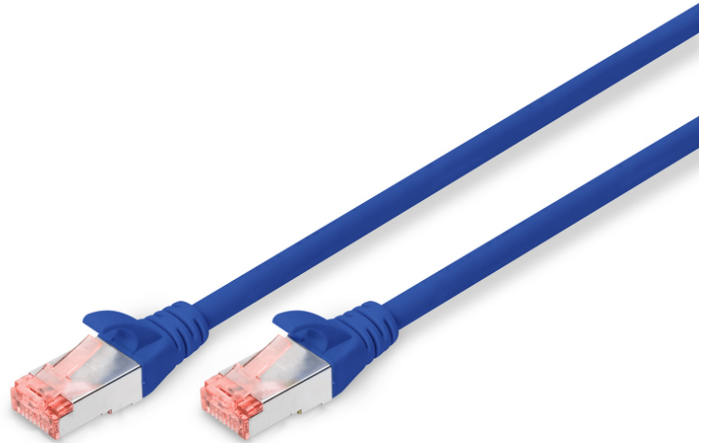

# DIGITUS CAT 6 S/FTP Patchkabel

DK-1644-010/B  
EAN 4016032321637

### CAT 6 S-FTP Patchkabel, Cu, LSZH AWG 27/7, Länge 1 m, Farbe Blau

Die DIGITUS® Kategorie 6 Klasse E Patchkabel werden hergestellt und getestet nach dem ISO/IEC 11801 und DIN EN 50173 CAT 6 Standard. Sie garantieren, dass die Kabelinstallation der ISO & EN Channel Spezifikation entspricht und bieten eine hervorragende Leistung in der DIGITUS® CAT 6 Verkabelung. Die Leistung wurde bis 250 MHz getestet, inklusive Leistungseigenschaften wie beispielsweise dem Nahabensprechen („NEXT“). Die DIGITUS® Patchkabel wurden speziell entwickelt um allen Ansprüchen in den verschiedenen Anwendungsbereichen in vollem Umfang gerecht zu werden. Jedes Kabel ist mit einer angespritzten Knickschutztülle mit Zugentlastung ausgestattet. Außerdem besitzt die Tülle einen Rasthebelschutz, welcher das Verhaken der Kabel sowie das Abbrechen des Rasthebels vom Stecker verhindert. Eine einfache Identifizierung der Kategorie 6 wird durch die rote Einfärbung der Stecker ermöglicht.

**Zukunftsorientierte Standards und High-End Qualität für Ihr Netzwerk.**

- 2x RJ45-Stecker (8P8C)
- Hauben mit Knickschutz, Zugentlastung und Rasthebelschutz
- Längenbezeichnung auf den Hauben
- Innenleiter: Kupfer (Cu)
- Anschluss 1: Modular RJ45 (8/8) Stecker
- Anschluss 2: Modular RJ45 (8/8) Stecker
- Belegung: 1:1
- Verpackung: DIGITUS Polybag
- Kategorie: CAT 6
- Schirmung: S-FTP, Paare in Metallfolie und Geflecht geschirmt
- Länge: 1 m
- Farbe: blau
- Kabelaufbau: 4 x 2 AWG 27/7, Twisted Pair
- Mantel: LSOH
- Slim Version: nein
- Flat Version: nein