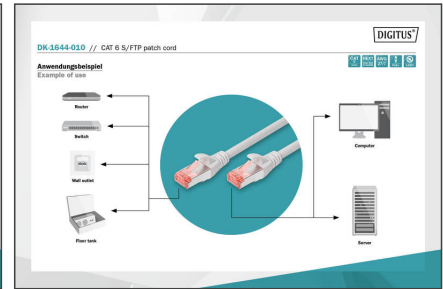

Weitere Anwendungsbilder: