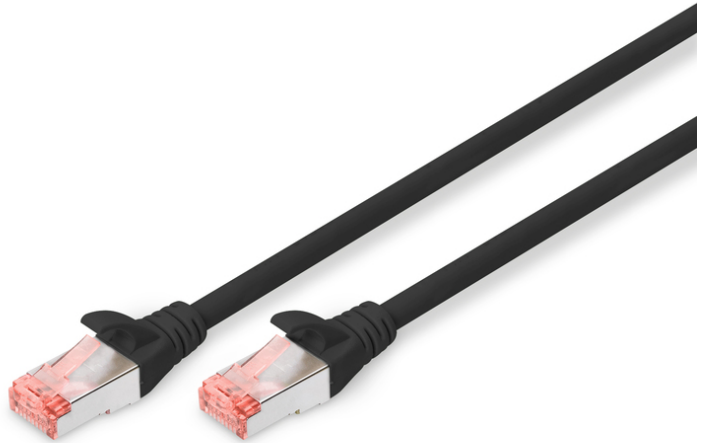

DIGITUS CAT 6 S/FTP Patchkabel

DK-1644-005/BL
EAN 4016032321576

CAT 6 S-FTP Patchkabel, Cu, LSZH AWG 27/7, Länge 0,5 m, Farbe Schwarz

Die DIGITUS® Kategorie 6 Klasse E Patchkabel werden hergestellt und getestet nach dem ISO/IEC 11801 und DIN EN 50173 CAT 6 Standard. Sie garantieren, dass die Kabelinstallation der ISO & EN Channel Spezifikation entspricht und bieten eine hervorragende Leistung in der DIGITUS® CAT 6 Verkabelung. Die Leistung wurde bis 250 MHz getestet, inklusive Leistungseigenschaften wie beispielsweise dem Nahbereichsprechen („NEXT“). Die DIGITUS® Patchkabel wurden speziell entwickelt um allen Ansprüchen in den verschiedenen Anwendungsbereichen in vollem Umfang gerecht zu werden. Jedes Kabel ist mit einer angespritzten Knickschutzülle mit Zugentlastung ausgestattet. Außerdem besitzt die Tülle einen Rasthebelschutz, welcher das Verhaken der Kabel sowie das Abbrechen des Rasthebels vom Stecker verhindert. Eine einfache Identifizierung der Kategorie 6 wird durch die rote Einfärbung der Stecker ermöglicht.

Zukunftsorientierte Standards und High-End Qualität für Ihr Netzwerk.

- 2x RJ45-Stecker (8P8C)
- Hauben mit Knickschutz, Zugentlastung und Rasthebelschutz
- Längenbezeichnung auf den Hauben
- Innenleiter: Kupfer (Cu)

Merkmale

- Anschluss 1: Modular RJ45 (8/8) Stecker
- Anschluss 2: Modular RJ45 (8/8) Stecker
- Belegung: 1:1
- Verpackung: DIGITUS Polybag
- Kategorie: CAT 6
- Schirmung: S-FTP, Paare in Metallfolie und Geflecht geschirmt
- Länge: 0,5 m
- Farbe: schwarz
- Kabelaufbau: 4 x 2 AWG 27/7, Twisted Pair
- Mantel: LSOH
- Slim Version: nein
- Flat Version: nein