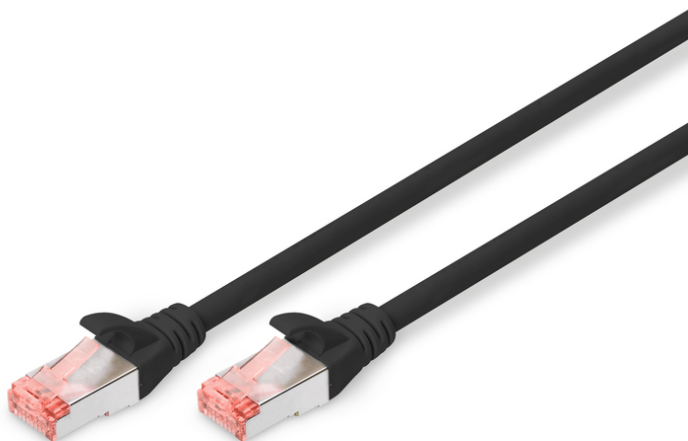

# DIGITUS CAT 6 S/FTP Patchkabel

DK-1644-005/BL  
EAN 4016032321576

## CAT 6 S-FTP Patchkabel, Cu, LSZH AWG 27/7, Länge 0,5 m, Farbe Schwarz

Die DIGITUS® Kategorie 6 Klasse E Patchkabel werden hergestellt und getestet nach dem ISO/IEC 11801 und DIN EN 50173 CAT 6 Standard. Sie garantieren, dass die Kabelinstallation der ISO & EN Channel Spezifikation entspricht und bieten eine hervorragende Leistung in der DIGITUS® CAT 6 Verkabelung. Die Leistung wurde bis 250 MHz getestet, inklusive Leistungseigenschaften wie beispielsweise dem Nahnebensprechen („NEXT“). Die DIGITUS® Patchkabel wurden speziell entwickelt um allen Ansprüchen in den verschiedenen Anwendungsbereichen in vollem Umfang gerecht zu werden. Jedes Kabel ist mit einer angespritzten Knickschutzülle mit Zugentlastung ausgestattet. Außerdem besitzt die Tülle einen Rasthebelschutz, welcher das Verhaken der Kabel sowie das Abbrechen des Rasthebels vom Stecker verhindert. Eine einfache Identifizierung der Kategorie 6 wird durch die rote Einfärbung der Stecker ermöglicht.

## Zukunftsorientierte Standards und High-End Qualität für Ihr Netzwerk.

- 2x RJ45-Stecker (8P8C)
- Hauben mit Knickschutz, Zugentlastung und Rasthebelschutz
- Längenbezeichnung auf den Hauben
- Innenleiter: Kupfer (Cu)
- Anschluss 1: Modular RJ45 (8/8) Stecker
- Anschluss 2: Modular RJ45 (8/8) Stecker
- Belegung: 1:1
- Verpackung: DIGITUS Polybag
- Kategorie: CAT 6
- Schirmung: S-FTP, Paare in Metallfolie und Geflecht geschirmt
- Länge: 0.5 m
- Farbe: schwarz
- Kabelaufbau: 4 x 2 AWG 27/7, Twisted Pair
- Mantel: LSOH
- Slim Version: nein