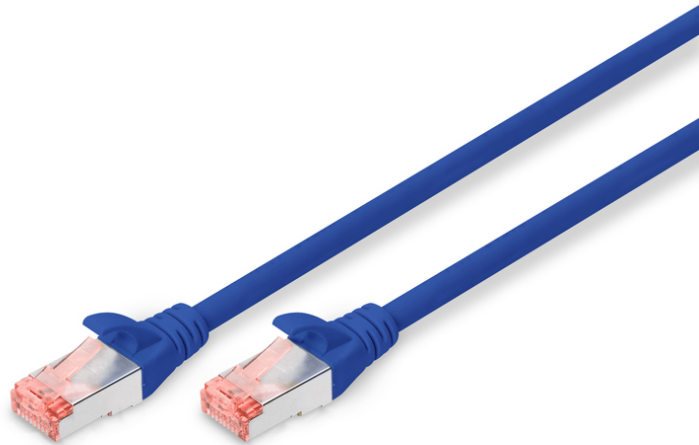

DIGITUS CAT 6 S/FTP Patchkabel

DK-1644-005/B
EAN 4016032321569

CAT 6 S-FTP Patchkabel, Cu LSZH AWG 27/7, Länge 0,5 m, Farbe Blau

Die DIGITUS® Kategorie 6 Klasse E Patchkabel werden hergestellt und getestet nach dem ISO/IEC 11801 und DIN EN 50173 CAT 6 Standard. Sie garantieren, dass die Kabelinstallation der ISO & EN Channel Spezifikation entspricht und bieten eine hervorragende Leistung in der DIGITUS® CAT 6 Verkabelung. Die Leistung wurde bis 250 MHz getestet, inklusive Leistungseigenschaften wie beispielsweise dem Nahbereichsprechen („NEXT“). Die DIGITUS® Patchkabel wurden speziell entwickelt um allen Ansprüchen in den verschiedenen Anwendungsbereichen in vollem Umfang gerecht zu werden. Jedes Kabel ist mit einer angespritzten Knickschutztülle mit Zugentlastung ausgestattet. Außerdem besitzt die Tülle einen Rasthebelschutz, welcher das Verhaken der Kabel sowie das Abbrechen des Rasthebels vom Stecker verhindert. Eine einfache Identifizierung der Kategorie 6 wird durch die rote Einfärbung der Stecker ermöglicht.

Zukunftsorientierte Standards und High-End Qualität für Ihr Netzwerk.

- 2x RJ45-Stecker (8P8C)
- Hauben mit Knickschutz, Zugentlastung und Rasthebelschutz
- Längenbezeichnung auf den Hauben
- Innenleiter: Kupfer (Cu)
- Anschluss 1: Modular RJ45 (8/8) Stecker
- Anschluss 2: Modular RJ45 (8/8) Stecker
- Belegung: 1:1
- Verpackung: DIGITUS Polybag
- Kategorie: CAT 6
- Schirmung: S-FTP, Paare in Metallfolie und Geflecht geschirmt
- Länge: 0.5 m
- Farbe: blau
- Kabelaufbau: 4 x 2 AWG 27/7, Twisted Pair
- Mantel: LSOH
- Slim Version: nein
- Flat Version: nein