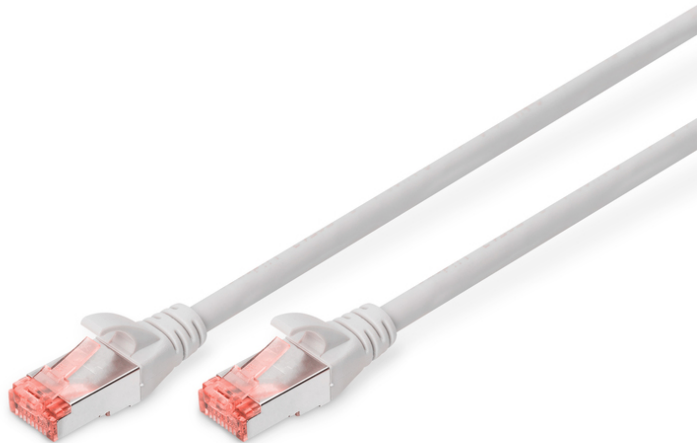

DIGITUS CAT 6 S/FTP Patchkabel

DK-1644-0025
 EAN 4016032321477

CAT 6 S-FTP Patchkabel, Cu, LSZH AWG 27/7, Länge 0,25 m, Farbe Grau

Die DIGITUS® Kategorie 6 Klasse E Patchkabel werden hergestellt und getestet nach dem ISO/IEC 11801 und DIN EN 50173 CAT 6 Standard. Sie garantieren, dass die Kabelinstallation der ISO & EN Channel Spezifikation entspricht und bieten eine hervorragende Leistung in der DIGITUS® CAT 6 Verkabelung. Die Leistung wurde bis 250 MHz getestet, inklusive Leistungseigenschaften wie beispielsweise dem Nahbereichsprechen („NEXT“). Die DIGITUS® Patchkabel wurden speziell entwickelt um allen Ansprüchen in den verschiedenen Anwendungsbereichen in vollem Umfang gerecht zu werden. Jedes Kabel ist mit einer angespritzten Knickschutzülle mit Zugentlastung ausgestattet. Außerdem besitzt die Tülle einen Rasthebelschutz, welcher das Verhaken der Kabel sowie das Abbrechen des Rasthebels vom Stecker verhindert. Eine einfache Identifizierung der Kategorie 6 wird durch die rote Einfärbung der Stecker ermöglicht.

Zukunftsorientierte Standards und High-End Qualität für Ihr Netzwerk.

- 2x RJ45-Stecker (8P8C)
- Hauben mit Knickschutz, Zugentlastung und Rasthebelschutz
- Längenbezeichnung auf den Hauben
- Innenleiter: Kupfer (Cu)

Merkmale

- Anschluss 1: Modular RJ45 (8/8) Stecker
- Anschluss 2: Modular RJ45 (8/8) Stecker
- Belegung: 1:1
- Verpackung: DIGITUS Polybag
- Kategorie: CAT 6
- Schirmung: S-FTP, Paare in Metallfolie und Geflecht geschirmt
- Länge: 0.25 m
- Farbe: grau
- Kabelaufbau: 4 x 2 AWG 27/7, Twisted Pair
- Mantel: LSOH
- Slim Version: nein
- Flat Version: nein