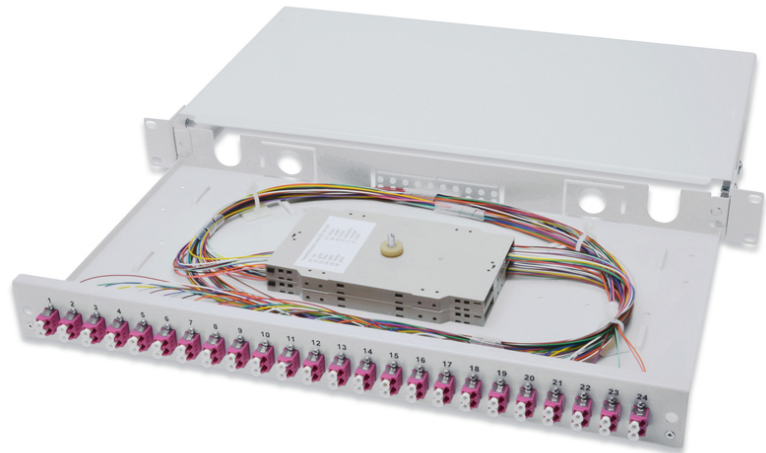

DIGITUS Boîtier d'épissure à fibre optique, 1 UH, équipé, LC, OM4

DN-96332-4
EAN 4016032320760

Boîte d'épissure FO, 1UH, équipée, 24x LC DX, OM4 y compris caisse d'épissure, pigtails colorés, raccords

Boîte d'épissure pour fibres optiques, 1UH, équipée, 24x LC DX, OM4, incl. cassette d'épissure, pigtails colorés, raccords

- Entièrement pré-assemblé, intégré dans des raccords flexibles fibrés et inséré dans une/des cassette(s) d'épissure
- Raccords flexibles colorés
- Coupleurs avec fêrulle en céramique de zircone
- Coupleurs contenus dans un boîtier en plastique
- Boîtier de porteuse en tôle d'acier de 1,0 mm, verni
- 1 unité de hauteur (44,45 mm)

- Largeur : 483 mm (19 po)
- Profondeur : 240 mm
- Raccord à vis M20/M25, cassette, couvercle de cassette et résistance à la traction inclus.
- Amovible
- Assemblage: Boîte d'épissure
- Couleur: gris clair, RAL 7035
- Nombre de fibres: 48
- Type: coulissant
- Type de connecteur: LC / UPC / duplex
- Type de fibre optique: OM4