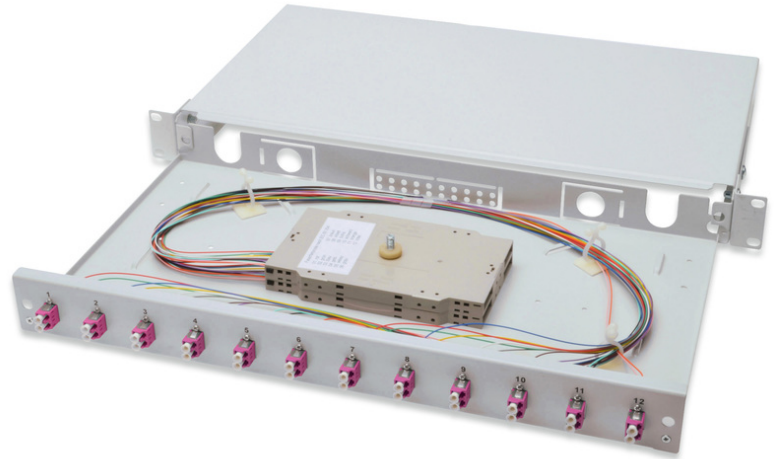

DIGITUS Boîtier d'épissure à fibre optique, 1 UH, équipé, LC, OM4

DN-96331-4
EAN 4016032320746

Boîte d'épissure FO, 1UH, équipée, 12x LC DX, OM4 y compris caisse d'épissure, pigtaills colorés, raccords

Boîte d'épissure FO, 1UH, équipée, 12x LC DX, OM4,incl. cassette d'épissure, pigtaills colorés, raccords

- Entièrement pré-assemblé, intégré dans des raccords flexibles fibrés et inséré dans une/des cassette(s) d'épissure
- Raccords flexibles colorés
- Coupleurs avec fêrulle en céramique de zircone
- Coupleurs contenus dans un boîtier en plastique
- Boîtier de porteuse en tôle d'acier de 1,0 mm, verni
- 1 unité de hauteur (44,45 mm)

- Largeur : 483 mm (19 po)
- Profondeur : 240 mm
- Raccord à vis M20/M25, cassette, couvercle de cassette et résistance à la traction inclus.
- Amovible
- Assemblage: Boîte d'épissure
- Couleur: gris clair, RAL 7035
- Nombre de fibres: 24
- Type: coulissant
- Type de connecteur: LC / UPC / duplex
- Type de fibre optique: OM4