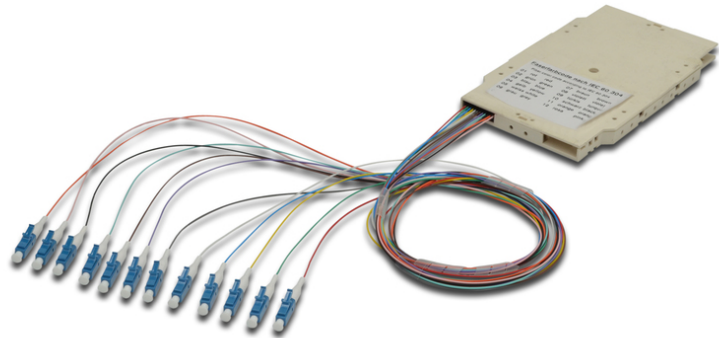

# DIGITUS Cassetta di giunzione con 12 spiruline, pre-installata, LC (APC), OS2

A-96933-02-APC  
 EAN 4016032319191

**FO splice cassette with 12 colored pigtails LC (APC), SM OS2 09/125 µm, LSZH**

Le cassette di giunzione pre-fabbricate con spiruline hanno la giusta lunghezza corrispondente e sono disposte secondo il codice del colore della fibra IEC 60 304. Un adesivo sulla parte superiore della cassetta indica il codice del colore utilizzato per le spiruline. Ogni cassetta contiene un protocollo di controllo per ogni serie di spiruline e garantisce, così, la migliore qualità e un'ottimale prestazione per la

rete.

**Rapida installazione grazie alle spiruline pre-assemblate.**

- Cassetta di giunzione con 12 spiruline, pre-installata, Supporto per giunzione crimp
- LC (APC); modalità singola 9/125µ
- Spiruline colorate; LSOH
- Buffer allentati