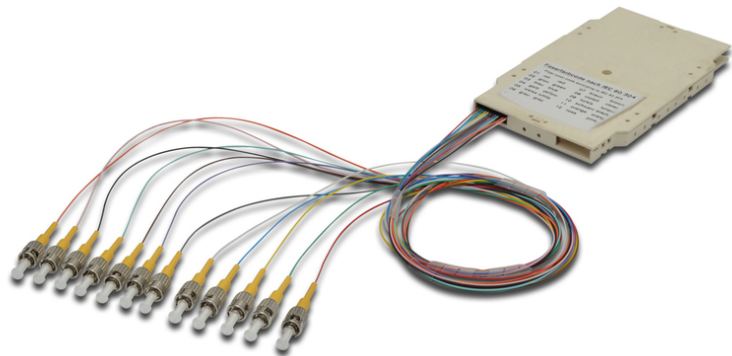

DIGITUS Cassette d'épissure avec 12 raccords flexibles, pré-montée, ST, OS2

A-96911-02-UPC
 EAN 4016032319146

FO splice cassette with 12 colored pigtails ST (UPC), SM OS2 09/125 µm, LSZH

Les cassettes d'épissure pré-assemblées avec les raccords flexibles déjà fixés sont découpées en conséquence et aménagées selon le code couleur de fibre IEC 60 304. Un autocollant sur la face supérieure de la cassette indique le code couleur utilisé pour les raccords flexibles. Chaque cassette comporte un protocole de contrôle pour chaque lot de raccords flexibles et garantit ainsi une qualité

supérieure et une performance optimale pour votre réseau.

Installation rapide grâce aux raccords flexibles pré-assemblés.

- Cassettes d'épissure avec 12 raccords flexibles ; prémontées, Porte-épissures pour le sertissage
- ST (UPC) ; monomode 9/125µ
- Raccords flexibles colorés ; LSOH
- Gaine intermédiaire flottante