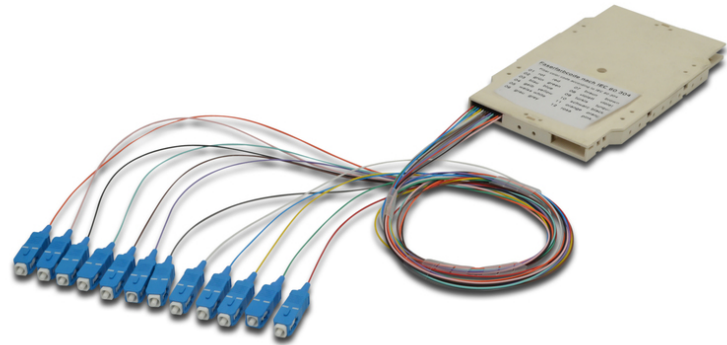

DIGITUS Spleißkassette mit 12 Pigtails; vormontiert

A-96922-02-UPC
 EAN 4016032319139

LWL Spleißkassette mit 12 farbigen Pigtails SC (UPC), SM OS2 09/125 µ, LSZH

Die vorgefertigten Spleißkassetten mit bereits abgesetzten Pigtails sind entsprechend abgelängt und nach Faser Farbcode IEC 60 304 angeordnet. Ein Sticker auf der Oberseite der Kassette zeigt den verwendeten Farbcode für die Pigtails. Jede Kassette enthält ein Prüfprotokoll für den jeweiligen Pigtailsatz und garantiert somit beste

Qualität und optimale Leistung für Ihr Netzwerk.

Schnelle Installation dank vormontierter Pigtails.

- Spleißkassetten mit 12 Pigtails; vormontiert, Crimp-Spleißhalter
- SC (UPC); Singlemode 9/125µ
- Farbige Pigtails; LSOH
- Loose buffer

Weitere Anwendungsbilder: