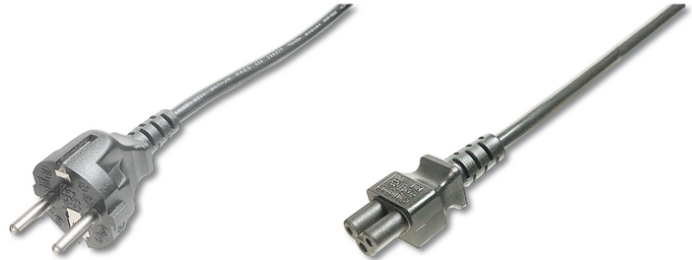

DIGITUS Cavo di alimentazione tedesco

AK-440103-018-S
EAN 4016032311799

Cavo di collegamento alla rete, CEE 7/7 (tipo F) - C5 St/Bu, 1,8 m, H05VV-F3G 0,75 mmq, nero

Questo cavo di alimentazione, noto anche come connettore "Micky Mouse" o "Shamrock", è utilizzato per collegare un laptop o un adattatore di alimentazione alla presa di alimentazione tedesca (spina).

Omologazioni europee

- Assortimento: Cavi di connessione del dispositivo
- Capacità di carico corrente: 250V/10A
- Cappucci: stampato

- Colore cavo: nero
- Colore connettori: nero
- Connettore 1: Spina Schuko (CEE 7/7)
- Connettore 2: Connettore jack IEC C5
- Imballaggio: Busta in plastica
- Materiale fili: CU
- Sezione trasversale cavo: 0,75mm²
- Standard del cavo: H05 VV F3G
- Superficie di contatto: placcata in nichel
- Lunghezza: 1.8 m
- Schermatura: Non schermato