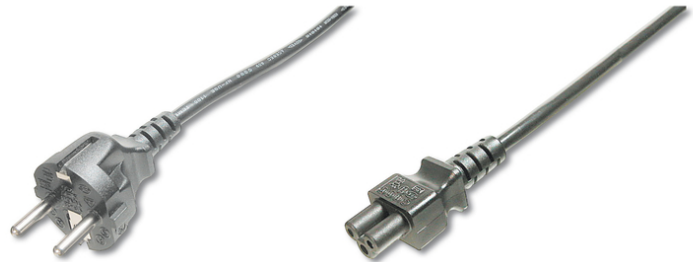

# DIGITUS Cordon d'alimentation

AK-440103-018-S  
 EAN 4016032311799

**Câble d'alimentation, CEE 7/7 (type F) - C5 St/Bu, 1.8m, H05VV-F3G 0.75qmm, noir**

Ce cordon d'alimentation, également appelé câble d'alimentation avec « Mickey Mouse » ou « câble en trèfle », sert au raccordement d'un laptop ou d'un bloc d'alimentation à l'installation électrique domestique (prise femelle).

**Conforme à la réglementation européenne**

- Assortiment: Câbles de raccordement des appareils
- Capacité électrique: 250 V / 10 A
- Connecteur 1: Connecteur Schuko (CEE 7/7)

- Connecteur 2: Connecteur IEC C5
- Connecteur Surface: plaqué nickel
- Couleur du câble: noir
- Couleur du connecteur: noir
- Coupe transversale du conducteur: 0,75 mm<sup>2</sup>
- Emballage: Polybag
- Matériau du conducteur: Cu
- Norme de câble: H05 VV F3G
- Protection de contact: moulé
- Longueur: 1.8 m
- Blindage: Non blindé