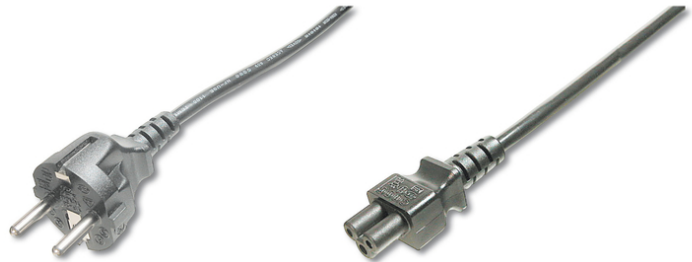

DIGITUS Deutsches Netzanschlusskabel

AK-440103-018-S
 EAN 4016032311799

Netzanschlusskabel, CEE 7/7 (Typ-F) - C5 St/Bu, 1.8m, H05VV-F3G 0.75qmm, schwarz

Dieses Netzkabel, auch als Stromkabel mit „Micky Maus“- oder „Kleeblatt“-Stecker bekannt, dient zum Anschluss eines Laptops oder Netzteils an das deutsche Hausstromnetz (Steckdose).

Europäische Länderfreigaben

- Adern Material: CU
- Adern-Querschnitt: 0,75 qmm
- Anschluss 1: CEE 7/7 (Typ-F)(CEE 7/7), Stecker
- Anschluss 2: IEC C5, Buchse

- Farbe Anschlüsse: schwarz
- Farbe Kabel: schwarz
- Haube: vergossen
- Kabel-Norm: H05 VV F3G
- Kontaktoberfläche: vernickelt
- Sortiment: Geräteanschlusskabel
- Strombelastbarkeit: 250V/10A
- Verpackung: Polybag
- Länge: 1.8 m
- Schirmung: ungeschirmt