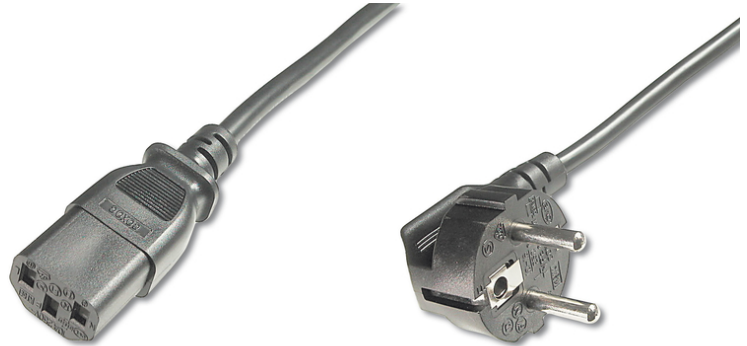

DIGITUS Câble d'alimentation secteur

AK-440100-025-S
EAN 4016032311737

Connecteur d'alimentation CEE 7/7 (type F) 90° coudé - C13 St/Bu, 2.5m, H05VV-F3G 1.0qmm, noir

Ce cordon d'alimentation sert au raccordement d'un ordinateur ou d'un écran à l'installation électrique domestique (prise femelle).

Conforme à la réglementation européenne

- Assortiment: Câbles de raccordement des appareils
- Capacité électrique: 250 V / 10 A
- Connecteur 1: Connecteur Schuko (CEE 7/7)
- Connecteur 2: Connecteur IEC C13

- Connecteur Surface: plaqué nickel
- Couleur du câble: noir
- Couleur du connecteur: noir
- Coupe transversale du conducteur: 1,0 mm²
- Emballage: Polybag
- Matériau du conducteur: Cu
- Norme de câble: H05 VV F3G
- Protection de contact: moulé
- Longueur: 2.5 m
- Blindage: Non blindé