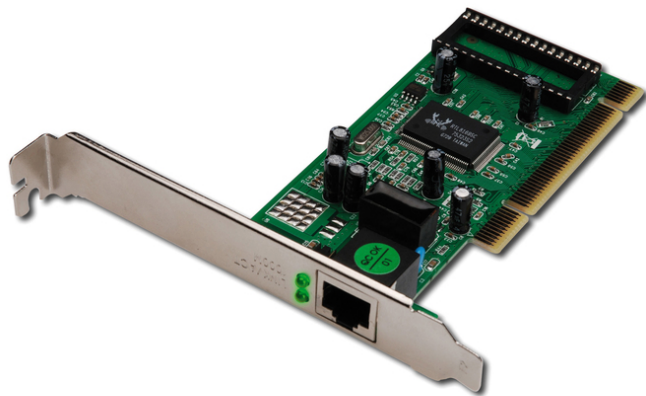

# DIGITUS Single Port Gigabit Ethernet Netzwerkkarte, RJ45, PCI, Realtek Chipsatz

DN-10110  
EAN 4016032310778

### Gigabit Ethernet PCI Card 32-bit, Inkl. Low Profile Bracket, RTL8169SC Chip

Gigabit Ethernet PCI Card, 32-bit, Inkl. Low Profile Bracket, RTL8169SC Chip

#### Bietet beispiellose Geschwindigkeit über die existierende Netzwerkverkabelung - Geeignet für die schnellsten Netzwerk-Anwendungen

- Unterstützt 10/100/1.000 Mbps Netzwerke mit automatischer Erkennung und Einstellung
- IEEE 802.3, IEEE 802.3u und IEEE 802.3ab kompatibel
- IEEE 802.3x Full-Duplex und Flow Control
- Bietet Autonegotiation und Crossover-Erkennung
- Realtek Chipsatz
- PCI Local Bus Master Rev.2.1 und 2.2 kompatibel
- Geeignet für alle gängigen Netzwerkumgebungen
- Zusätzliches niedrig Profilblech, um die Karte auch in Computern mit geringem Platz zu nutzen
- Betriebstemperatur: 0 °C - 70 °C
- Luftfeuchtigkeit beim Betrieb: 25% - 65% RH (nicht kondensierend)
- Unterstützt Windows 10, 8.1, 8, 7, Vista, XP, Mac OS X und Linux

- Chipset: Realtek RTL8169SC Gigabit Ethernet Controller
- Bus: PCI V2.2, 32/64-bit, 33/66MHz
- Kompatibel mit IEEE802.3, IEEE802.3u, and IEEE802.3ab
- Unterstützt IEEE802.3x Full-Duplex flow control.
- Unterstützt IEEE802.1Q Virtual LAN (VLAN) Tag
- Kompatibel für PC97, PC98, PC99 and PC2001 Standards
- Auto-Negotiation-Unterstützung für die automatische Erkennung von Datenraten von 10/100/1000 Mbit/s und Full/Half-Duplex operation mode
- Unterstützt ACPI und PCI power management
- Automatische Crossover-Unterstützung für Crossover- oder normales Kabel
- Unterstützt Boot ROM Funktion (optional)
- Unterstützt Wake on LAN Funktion
- 1 x RJ-45 Port