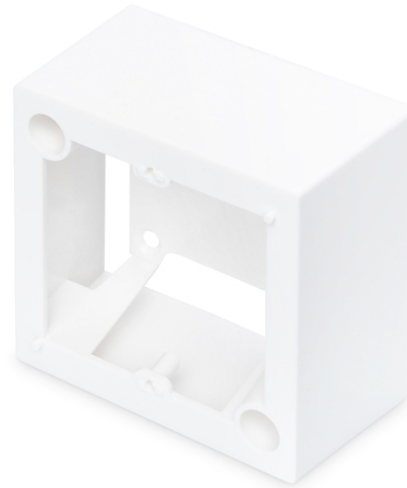

DIGITUS Telaio per scatola di derivazione vuota Keystone 80x80 mm, tipo francese

DN-93804
EAN 4016032309987

Scatola di montaggio per pannelli frontali 80x80 mm, colore bianco puro, layout francese

Il telaio DIGITUS® per le scatole vuote Keystone sono adatte per espandere perfettamente le scatole di connessione dati. Disponibile nel layout "Tedesco", "Francese" e "Inglese".

- Esecuzione della registrazione Keystone: Uscita 90°
- Campi di applicazione: Presa cavità, canaline, alloggiamento superficiale
- Norme: ISO/IEC 11801 2nd Ed., EN 50173-1, EIA/TIA 568-C
- Caratteristiche generali:
- Adatto per l'installazione su canaline, incassate e superficiali

- Sovraccoperta integrata
- Campo di etichettatura in plastica
- Design adatto a tutti i commutatori in commercio
- Caratteristiche tecniche:
- Materiale dell'alloggiamento vuoto: Metallo pressofuso
- Materiale piastra centrale: ABS UL 94V-0
- Materiale telai: ABS UL 94V-0
- Materiale scatola superficiale: ABS UL 94V-0
- Proprietà fisiche:
- Temperatura di esercizio: -20° C bis +70 °C (ISO/IEC 11801, EN 50173-1, ANSI/TIA/EIA 568 C)