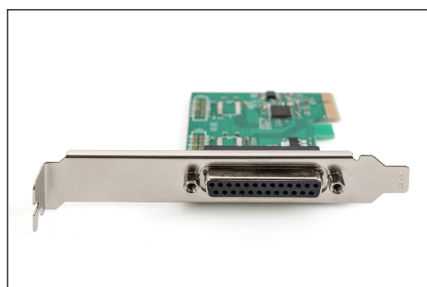

More images: