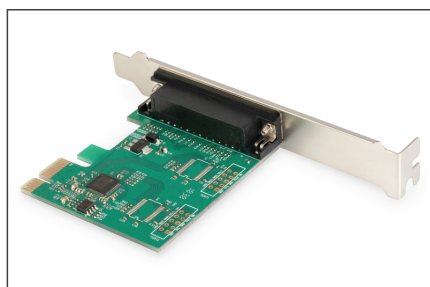

More images: