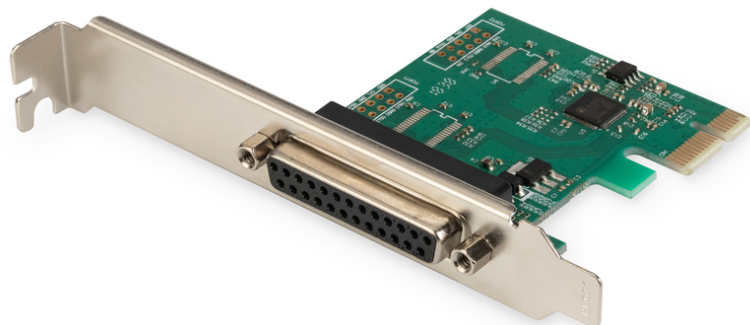

DIGITUS Carte PCIe d'interface parallèle DIGITUS

DS-30020-1
EAN 4016032309383

Parallèle I/O, 1-port, PCIexpress Add-On card 1-port, incl. low profil, Chipset:AX99100

Tirez plus d'avantages de vos dispositifs parallèles ! Carte d'interface parallèle DIGITUS, vos anciens dispositifs parallèles vont être plus performants que jamais grâce à l'interface PCI ! Avec des vitesses de transfert de données allant jusqu'à 2,5 Mb/s - jusqu'à 3 fois plus rapide que les ports intégrés parallèle !

Profitez de tous les avantages de la haute vitesse de vos appareils parallèle

- 1 port DSUB 25, interfaces parallèles, douille
- Chipset : AX99100
- Transfert de données à débit allant jusqu'à 1.5 Mbps
- Compatible ECP (enhanced capability port)