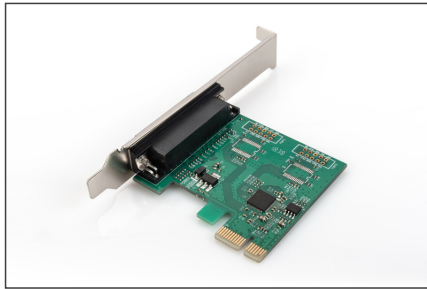

1-Port Parallel Interface Card, PCI Express