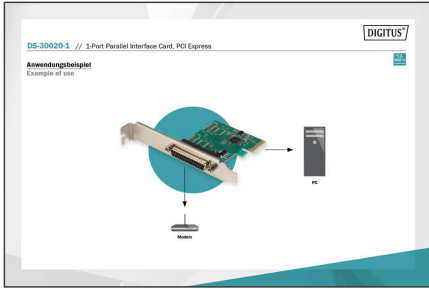

1-Port Parallel Interface Card, PCI Express