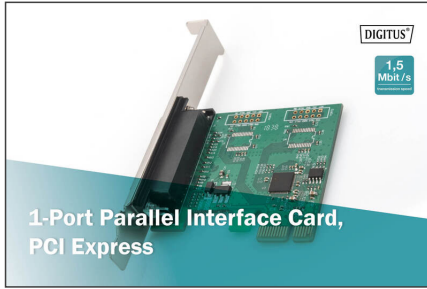

1-Port Parallel Interface Card, PCI Express