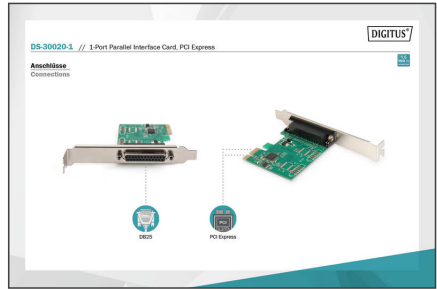

1-Port Parallel Interface Card, PCI Express