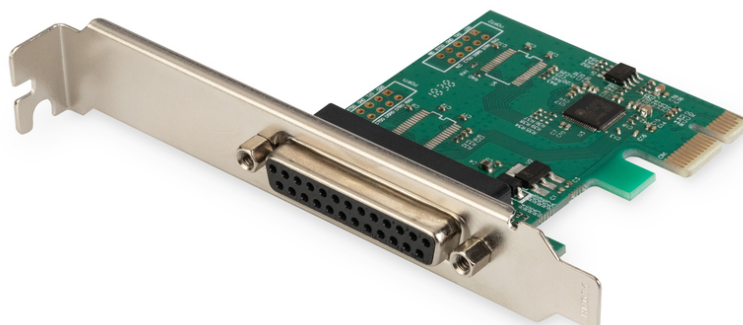

DIGITUS Carte PCIe d'interface parallèle DIGITUS

DS-30020-1
EAN 4016032309383

Parallèle I/O, 1-port, PCIexpress Add-On card 1-port, incl. low profil, Chipset:AX99100

Tirez plus d'avantages de vos dispositifs parallèles ! Carte d'interface parallèle DIGITUS, vos anciens dispositifs parallèles vont être plus performants que jamais grâce à l'interface PCI ! Avec des vitesses de transfert de données allant jusqu'à 2,5 Mb/s - jusqu'à 3 fois plus rapide que les ports intégrés parallèle !

Profitez de tous les avantages de la haute vitesse de vos appareils parallèle

- 1 port DSUB 25, interfaces parallèles, douille
- Chipset : AX99100
- Transfert de données à débit allant jusqu'à 1.5 Mbps
- Compatible ECP (enhanced capability port)