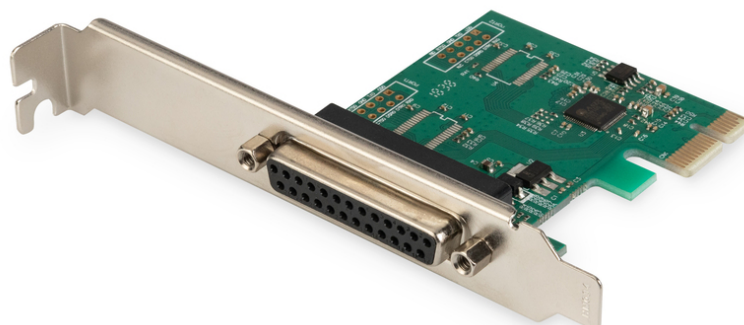

DIGITUS Carte PCIe d'interface parallèle DIGITUS

DS-30020-1
EAN 4016032309383

Parallèle I/O, 1-port, PCIexpress Add-On card 1-port, incl. low profil, Chipset:AX99100

Tirez plus d'avantages de vos dispositifs parallèles ! Carte d'interface parallèle DIGITUS, vos anciens dispositifs parallèles vont être plus performants que jamais grâce à l'interface PCI ! Avec des vitesses de transfert de données allant jusqu'à 2,5 Mbits/s - jusqu'à 3 fois plus rapide que les ports intégrés parallèle !

Profitez de tous les avantages de la haute vitesse de vos appareils parallèle

- 1 port DSUB 25, interfaces parallèles, douille
- Chipset : AX99100
- Transfert de données à débit allant jusqu'à 1.5 Mbps
- Compatible ECP (enhanced capability port)