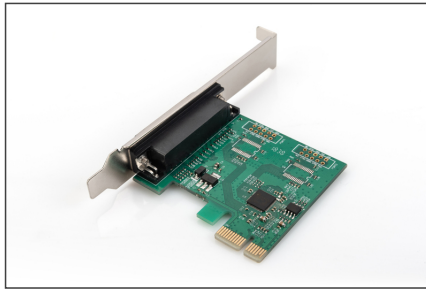

1-Port Parallel Interface Card, PCI Express