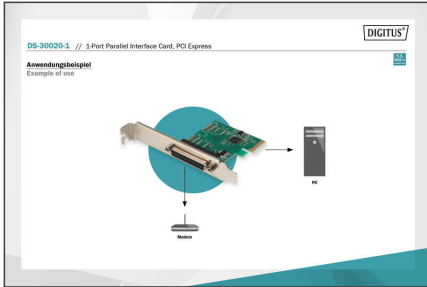

DIGITUS Parallele PCI Express Karte

DS-30020-1
EAN 4016032309383

Parallel I/O, 1-Port, PCIexpress Add-On Karte 1-Port, inkl. low Profil, Chipsatz:AX99100

Holen Sie mehr aus Ihren parallel Geräten! Die DIGITUS parallele Schnittstellenkarte, hilft Ihren alten Geräten Geschwindigkeiten zu erreichen wie nie zuvor! Mit Datenübertragungsraten von bis zu 1,5 Mbit / s - bis zu 3 mal schneller als intern eingebaute parallel Ports!

Nutzen Sie alle Vorteile Ihrer High-speed Parallel Geräte

- 1x DSUB 25, parallele Schnittstelle, Buchse
- Chipsatz: AX99100
- Datentransferrate bis zu 1.5 Mbps
- Unterstützt Enhanced Capability Port (ECP)

Lieferumfang

- Parallele PCI Express Karte
- Low Profile Slotblende
- Treiber CD
- Bedienungsanleitung

Logistische Daten						
	Anzahl (Stück)	Gewicht (kg)	Tiefe (cm)	Breite (cm)	Höhe (cm)	cm³
Karton-VPE	40	8,40	38,00	38,00	30,00	0,00
Innen-VPE	1	0,21	3,00	14,00	16,00	672,00
Einzel-VPE	1	0,21	3,00	14,00	16,00	672,00
Netto einzeln ohne VP	0	0,00	0,00	0,00	0,00	0,00

Weitere Anwendungsbilder:

1-Port Parallel Interface Card, PCI Express