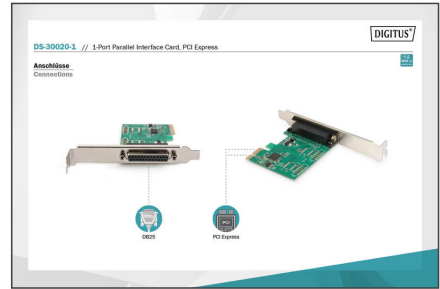

1-Port Parallel Interface Card, PCI Express