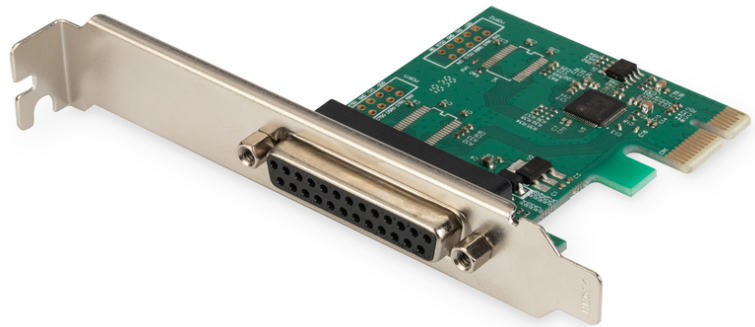

# DIGITUS Parallele PCI Express Karte

DS-30020-1  
EAN 4016032309383

**Parallel I/O, 1-Port, PCIexpress Add-On Karte 1-Port, inkl. low Profil, Chipsatz:AX99100**

Holen Sie mehr aus Ihren parallel Geräten! Die DIGITUS parallele Schnittstellenkarte, hilft Ihren alten Geräten Geschwindigkeiten zu erreichen wie nie zuvor! Mit Datenübertragungsraten von bis zu 1,5 Mbit / s - bis zu 3 mal schneller als intern eingebaute parallel Ports!

**Nutzen Sie alle Vorteile Ihrer High-speed Parallel Geräte**

- 1x DSUB 25, parallele Schnittstelle, Buchse
- Chipsatz: AX99100
- Datentransferrate bis zu 1.5 Mbps
- Unterstützt Enhanced Capability Port (ECP)

- Entspricht der PCI Express Base Specification 2.0
- Kompatibel mit PCI Power Management 1.2
- Inkl. Low-Profile Slotblende
- Betriebstemperatur: 0 °C - 70 °C
- Luftfeuchtigkeit beim Betrieb: 0% - 85% RH (nicht kondensierend)
- Unterstützt Windows 10, 8.1, 8, 7, Vista, XP, Mac OS X und Linux