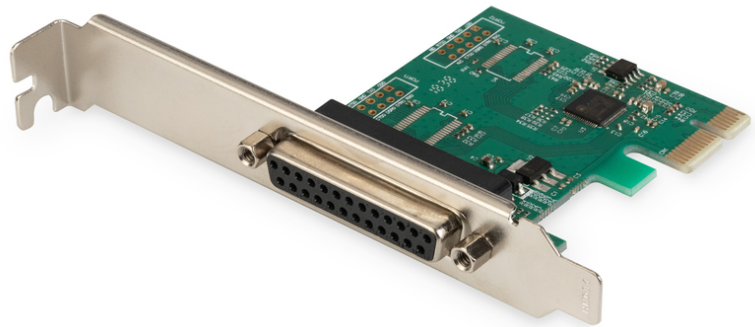

DIGITUS Parallele PCI Express Karte

DS-30020-1
EAN 4016032309383

Parallel I/O, 1-Port, PCIexpress Add-On Karte 1-Port, inkl. low Profil, Chipsatz:AX99100

Holen Sie mehr aus Ihren parallel Geräten! Die DIGITUS parallele Schnittstellenkarte, hilft Ihren alten Geräten Geschwindigkeiten zu erreichen wie nie zuvor! Mit Datenübertragungsraten von bis zu 1,5 Mbit / s - bis zu 3 mal schneller als intern eingebaute parallel Ports!

Nutzen Sie alle Vorteile Ihrer High-speed Parallel Geräte

- 1x DSUB 25, parallele Schnittstelle, Buchse
- Chipsatz: AX99100
- Datentransferrate bis zu 1.5 Mbps
- Unterstützt Enhanced Capability Port (ECP)

- Entspricht der PCI Express Base Specification 2.0
- Kompatibel mit PCI Power Management 1.2
- Inkl. Low-Profile Slotblende
- Betriebstemperatur: 0 °C - 70 °C
- Luftfeuchtigkeit beim Betrieb: 0% - 85% RH (nicht kondensierend)
- Unterstützt Windows 10, 8.1, 8, 7, Vista, XP, Mac OS X und Linux

Weitere Anwendungsbilder:

1-Port Parallel Interface Card, PCI Express