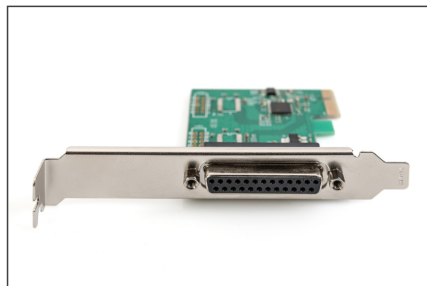

Weitere Anwendungsbilder: